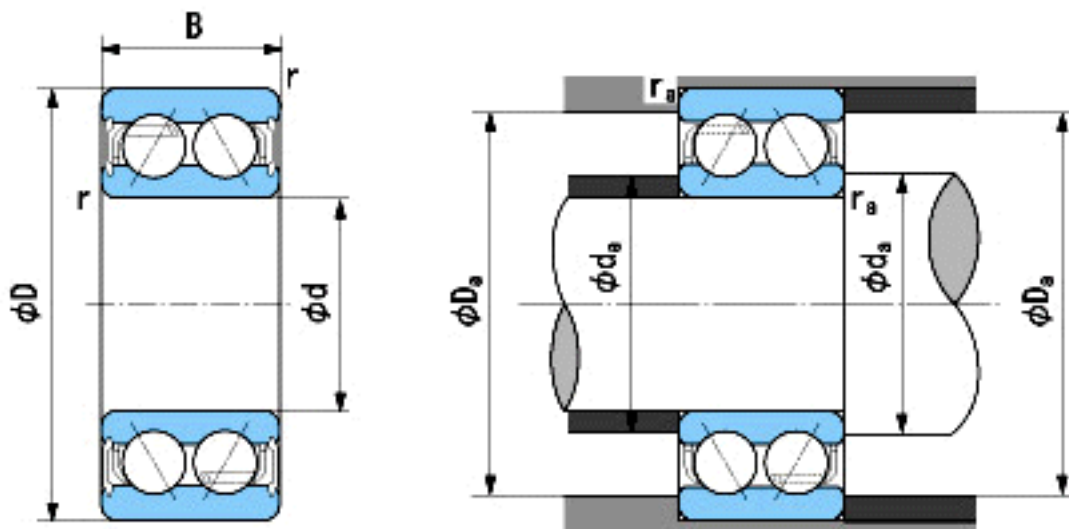

NACHI 5205-2NS参数

外形尺寸	d	25	mm	内径
	D	52	mm	外径
	B	20.6	mm	宽度
	r	1~1.5	mm	径向
	r	1~3	mm	径向
安装尺寸	da (min)	31	mm	(最小)
	Da (max)	46	mm	(最大)
	ra (max)	1	mm	(最大)
重量	Mass	190	g	重量
基本额定载荷	Cr	21800	N	动载荷
	Cor	15100	N	静载荷
极限速度	Grease	9500	r/min	脂润滑
	Oil	-	r/min	油润滑

NACHI 5205-2NS图片

参考资料:<http://www.sozhou.com/p/b05bfcaa.html>