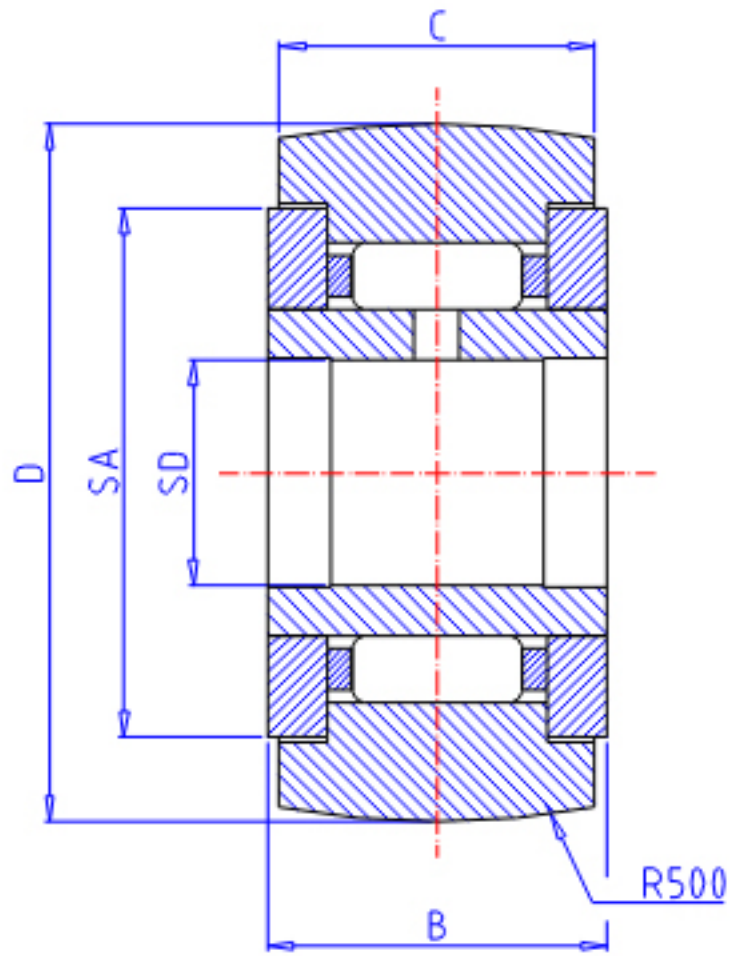

参考资料:<http://www.sozhou.com/p/b05ad3cd.html>