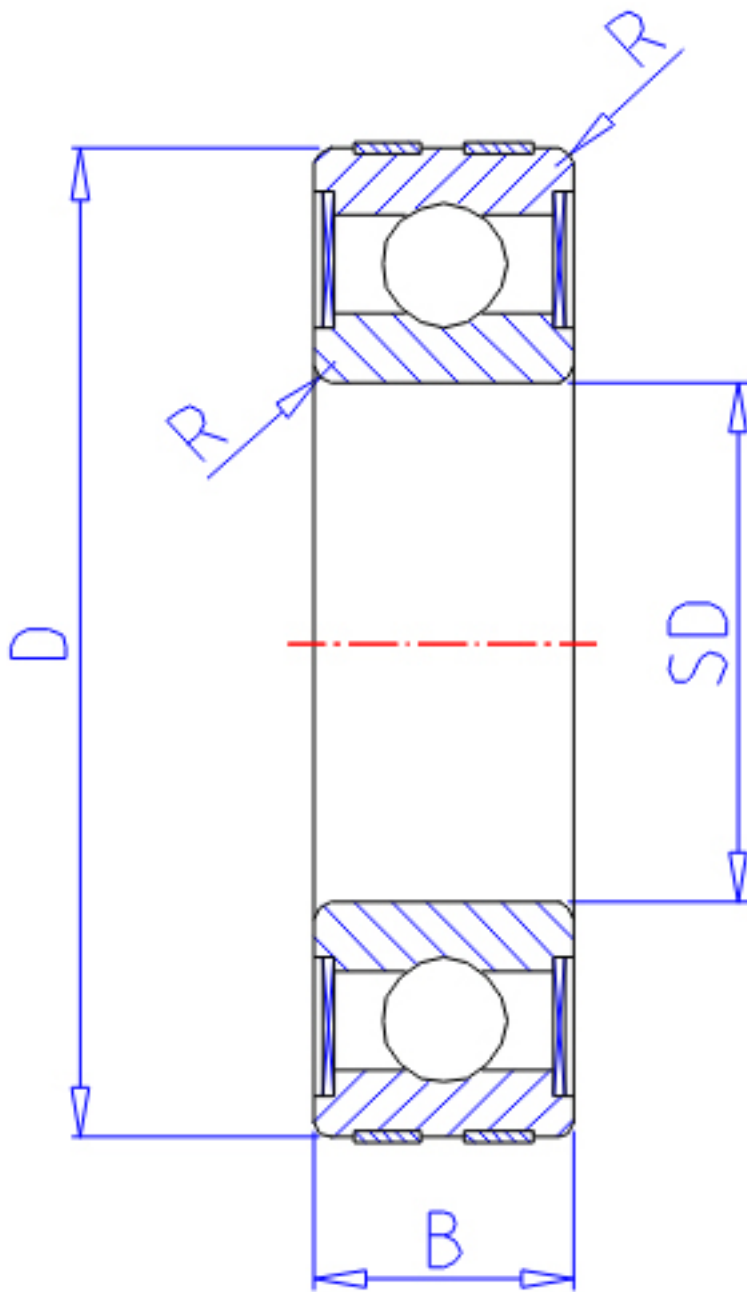

NTN EC-6207LLU参数

主要尺寸	SD	35	mm	-
	D	72	mm	外径
	B	17	mm	宽度
	R	1.1	mm	-
型号	ORDER	EC-6207LLU		型号
基本额定载荷	CR	25700	N	动载荷
	COR	15300	N	静载荷
	CRF	2620	kgf	动载荷
	CORF	1560	kgf	静载荷
允许载荷	AL1	14500	N	允许载荷
	AL2	1480	kgf	允许载荷
极限转速	LSG	9800	r/min	脂润滑
	LSO	11000	r/min	油润滑
重量	MASS	277	g	重量

NTN EC-6207LLU图片

参考资料:<http://www.sozhou.com/p/b032640c.html>