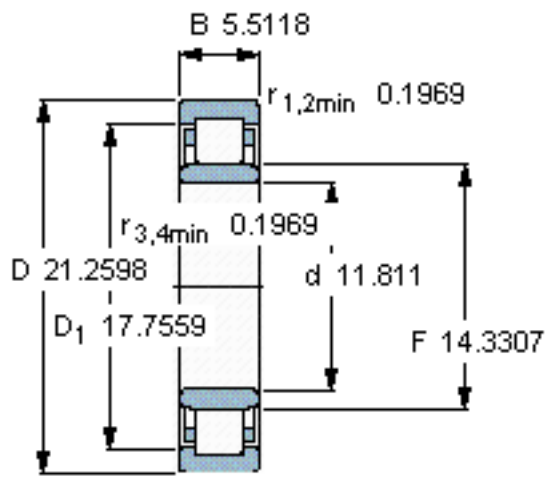

SKF NU 2260 MA参数

主要尺寸	d	300	mm	-
	D	540	mm	-
	B	140	mm	-
基本额定载荷	C	2090000	N	动载荷
	C_0	3450000	N	静载荷
疲劳载荷极限	P_u	300000	N	-
额定转速	参考转速	1200	r/min	-
	极限转速	1800	r/min	-
重量	重量	145000	g	-
型号	* SKF 探索者轴承	NU 2260 MA	-	-
角圈	型号	-	-	-

SKF NU 2260 MA图片

参考资料:<http://www.sozhou.com/p/b0242a93.html>

计算系数
 k_r 0,2