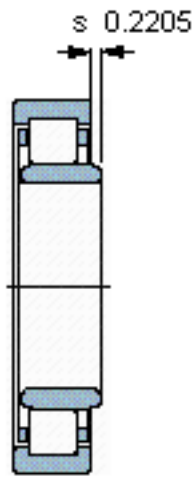

SKF NU 2260 MA参数

主要尺寸	d	300	mm	-
	D	540	mm	-
	B	140	mm	-
基本额定载荷	C	2090000	N	动载荷
	C_0	3450000	N	静载荷
疲劳载荷极限	P_u	300000	N	-
额定转速	参考转速	1200	r/min	-
	极限转速	1800	r/min	-
重量	重量	145000	g	-
型号	* SKF 探索者轴承	NU 2260 MA	-	-
角圈	型号	-	-	-

SKF NU 2260 MA图片

参考资料:<http://www.sozhou.com/p/b0242a93.html>

计算系数
 k_r 0,2