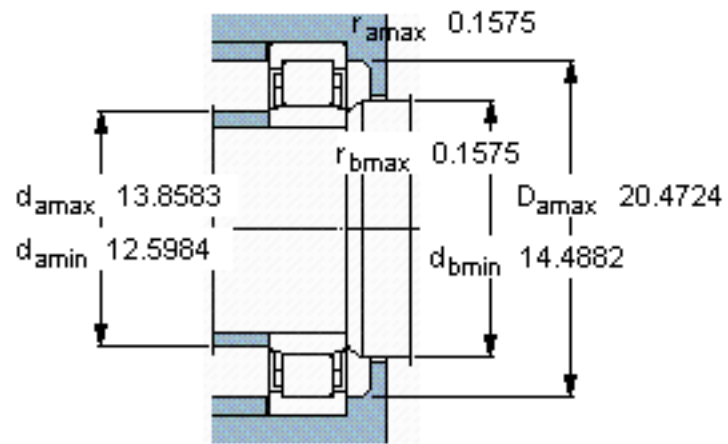

SKF NU 2260 MA参数

主要尺寸	d	300	mm	-
	D	540	mm	-
	B	140	mm	-
基本额定载荷	C	2090000	N	动载荷
	C_0	3450000	N	静载荷
疲劳载荷极限	P_u	300000	N	-
额定转速	参考转速	1200	r/min	-
	极限转速	1800	r/min	-
重量	重量	145000	g	-
型号	* SKF 探索者轴承	NU 2260 MA	-	-
角圈	型号	-	-	-

SKF NU 2260 MA图片

参考资料:<http://www.sozhou.com/p/b0242a93.html>

计算系数
 k_r 0,2