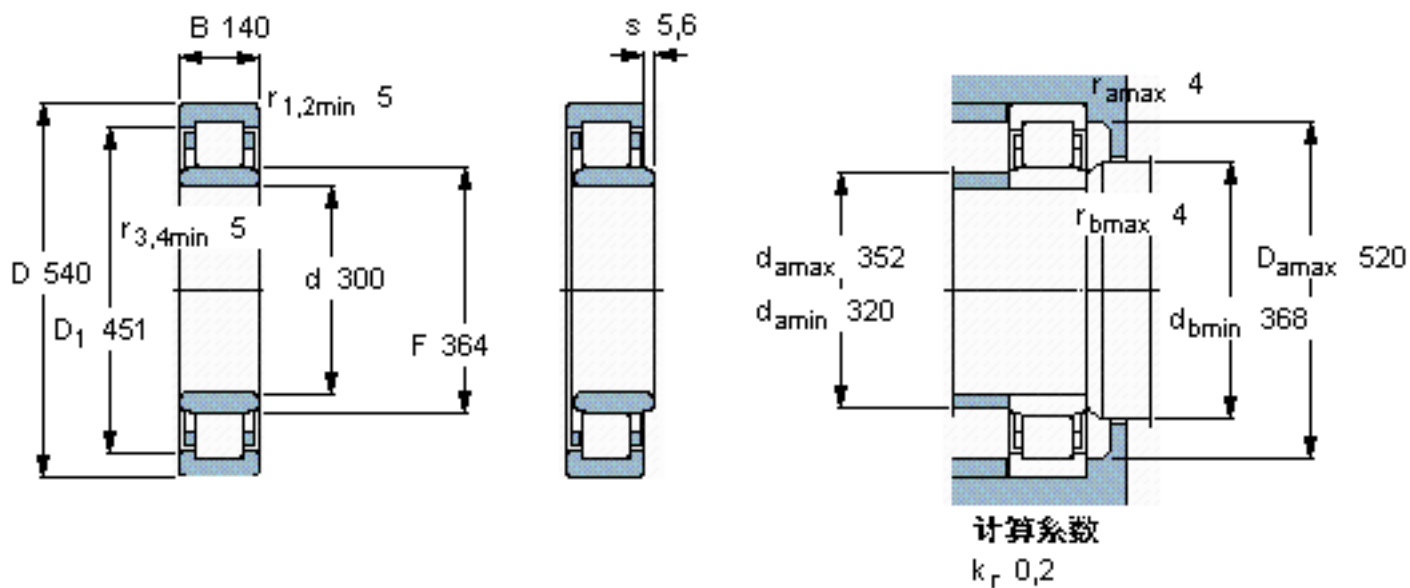

SKF NU 2260 MA参数

主要尺寸	d	300	mm	-
	D	540	mm	-
	B	140	mm	-
基本额定载荷	C	2090000	N	动载荷
	C_0	3450000	N	静载荷
疲劳载荷极限	P_u	300000	N	-
额定转速	参考转速	1200	r/min	-
	极限转速	1800	r/min	-
重量	重量	145000	g	-
型号	* SKF 探索者轴承	NU 2260 MA	-	-
角圈	型号	-	-	-

SKF NU 2260 MA图片

参考资料:<http://www.sozhou.com/p/b0242a93.html>

计算系数
 k_r 0,2