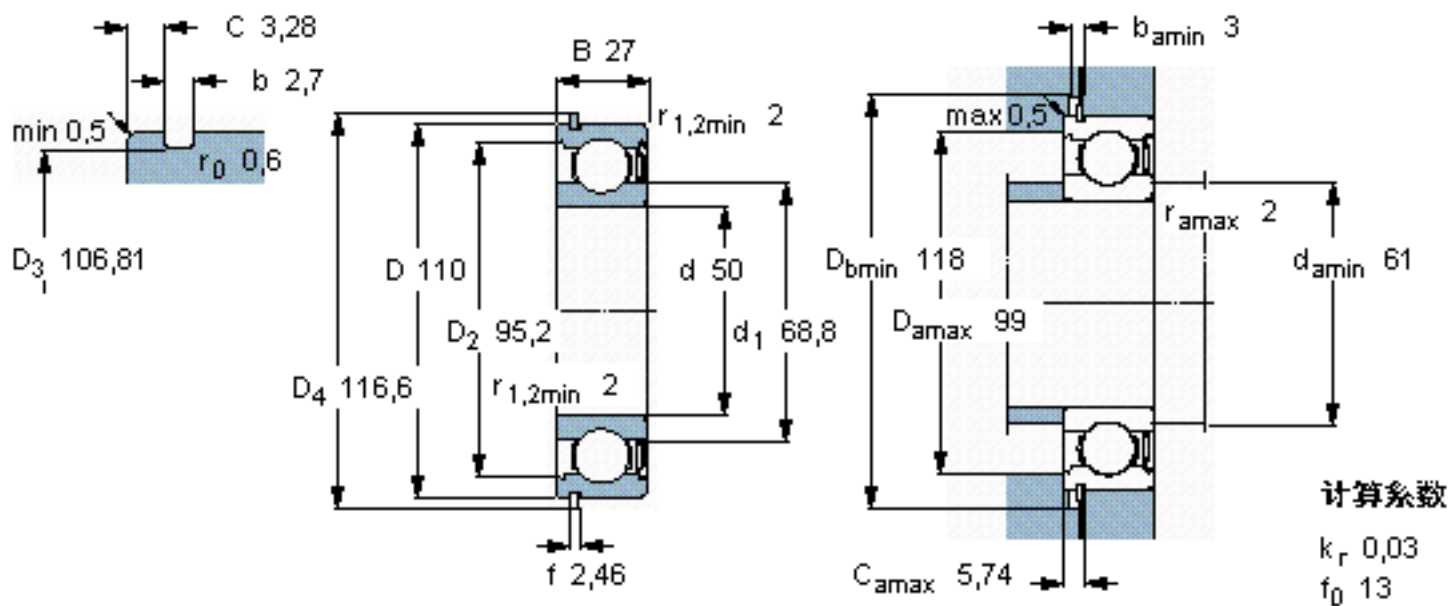

SKF 6310-ZNR *参数

主要尺寸	d	50	mm	-
	D	110	mm	-
	B	27	mm	-
基本额定载荷	C	65000	N	动载荷
	C_0	38000	N	静载荷
疲劳载荷极限	P_u	1600	N	-
额定转速	参考转速	13000	r/min	-
	极限转速	8500	r/min	-
重量	重量	1050	g	-
型号	* SKF 探索者轴承	6310-ZNR *	-	-
	* SKF 探索者轴承	SP 110	-	-

SKF 6310-ZNR *图片

参考资料:<http://www.sozhou.com/p/afc77843.html>