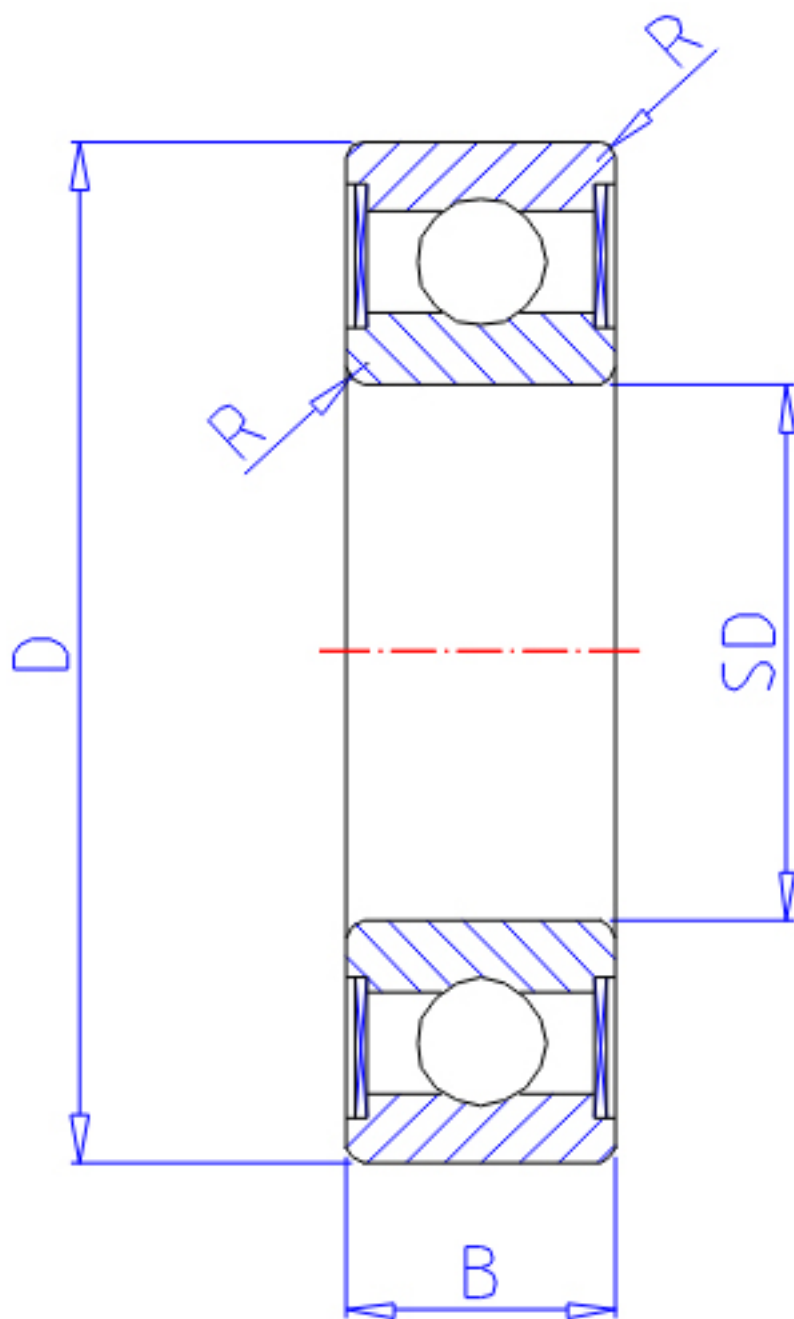

参考资料:<http://www.sozhou.com/p/afc74070.html>