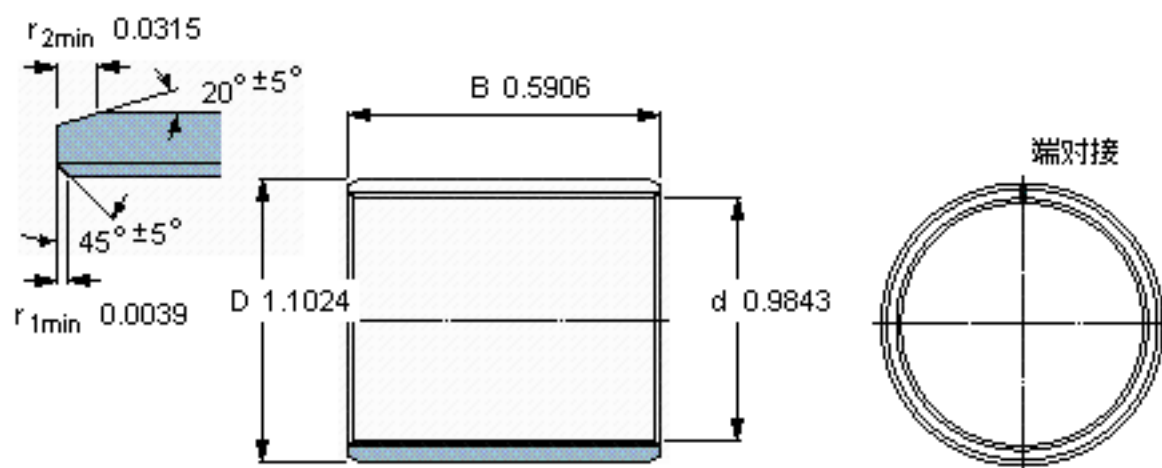

SKF PCM 252815 E参数

主要尺寸	d	25	mm	-
	D	28	mm	-
	B	15	mm	-
基本额定载荷	C	28500	N	动载荷
	C_0	88000	N	静载荷
重量	重量	14	g	-
型号	型号	PCM 252815 E	-	-

SKF PCM 252815 E图片

特定负荷系数
材料常数

K 80
 K_M 480

参考资料:<http://www.sozhou.com/p/af94b9ad.html>