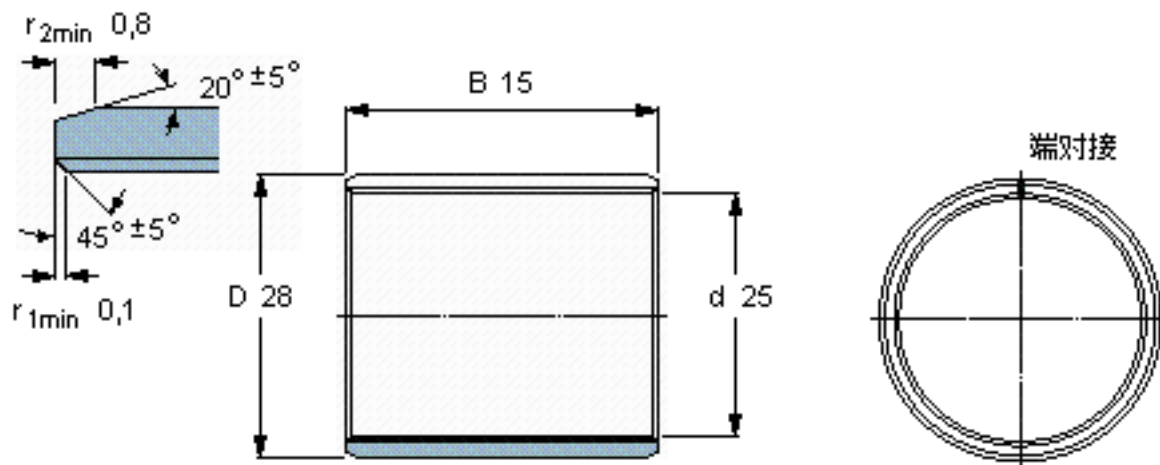

SKF PCM 252815 E参数

主要尺寸	d	25	mm	-
	D	28	mm	-
	B	15	mm	-
基本额定载荷	C	28500	N	动载荷
	C_0	88000	N	静载荷
重量	重量	14	g	-
型号	型号	PCM 252815 E	-	-

SKF PCM 252815 E图片

特定负荷系数
材料常数

K 80
 K_M 480

参考资料:<http://www.sozhou.com/p/af94b9ad.html>