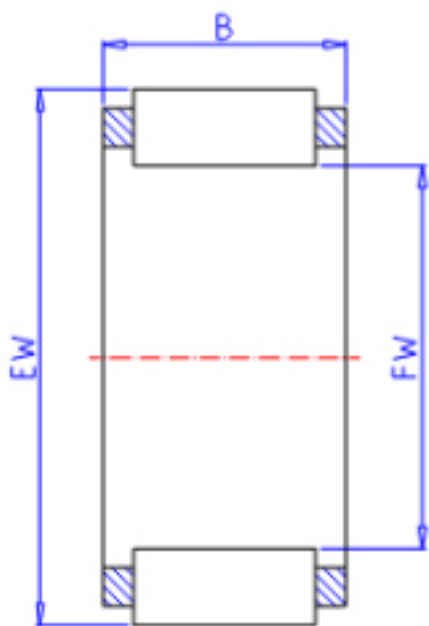

KOYO R17/10参数

主要尺寸	FW	17.00	mm	内径
	EW	21.00	mm	外径
	B	10.0	mm	宽度
型号	ORDER	R17/10		型号
基本额定载荷	C	6800	N	动载荷
	C0	8300	N	静载荷
极限转速	NO	26000	1/min	油润滑

KOYO R17/10图片

参考资料:<http://www.sozhou.com/p/af69c7f6.html>