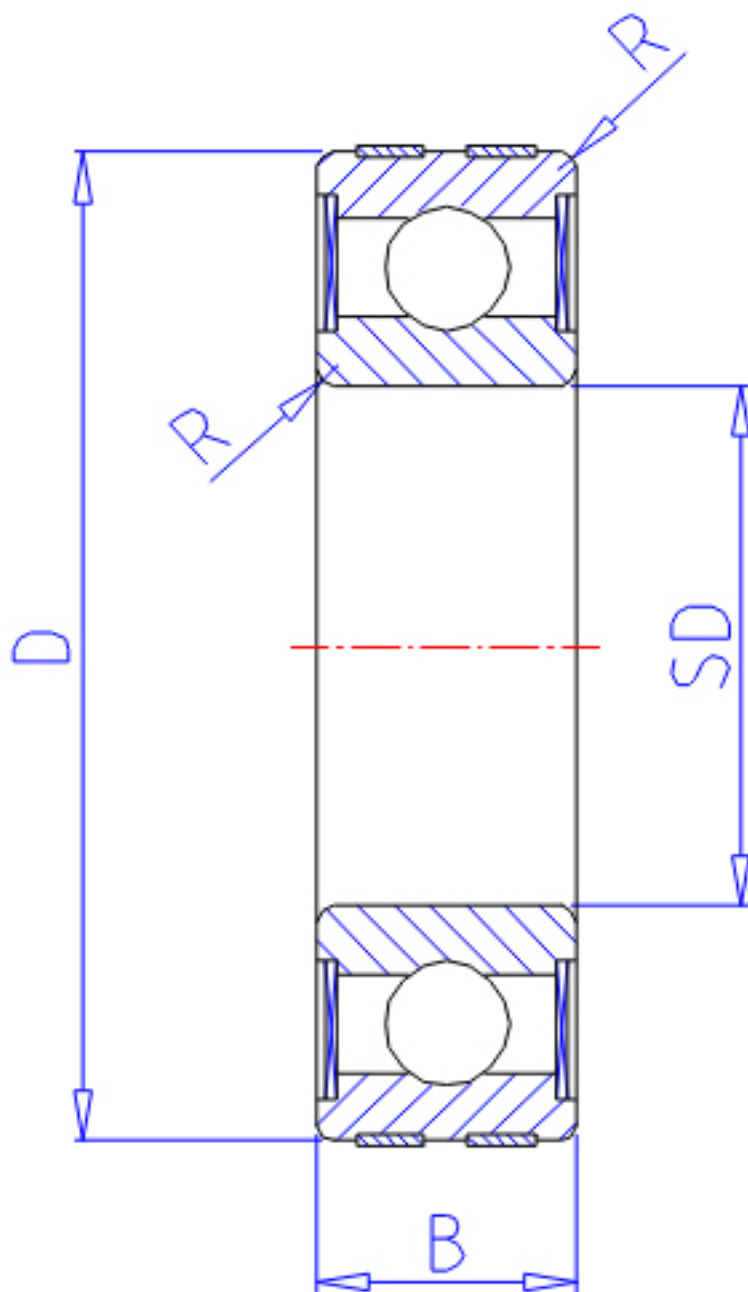

### NTN EC-6004LLB参数

主要尺寸	SD	20	mm	-
	D	42	mm	外径
	B	12	mm	宽度
	R	0.6	mm	-
型号	ORDER	EC-6004LLB		型号
基本额定载荷	CR	9400	N	动载荷
	COR	5050	N	静载荷
	CRF	955	kgf	动载荷
	CORF	515	kgf	静载荷
允许载荷	AL1	5050	N	允许载荷
	AL2	515	kgf	允许载荷
极限转速	LSG	18000	r/min	脂润滑
	LSO	21000	r/min	油润滑
重量	MASS	66	g	重量

### NTN EC-6004LLB图片

参考资料:<http://www.sozhou.com/p/af536a4b.html>