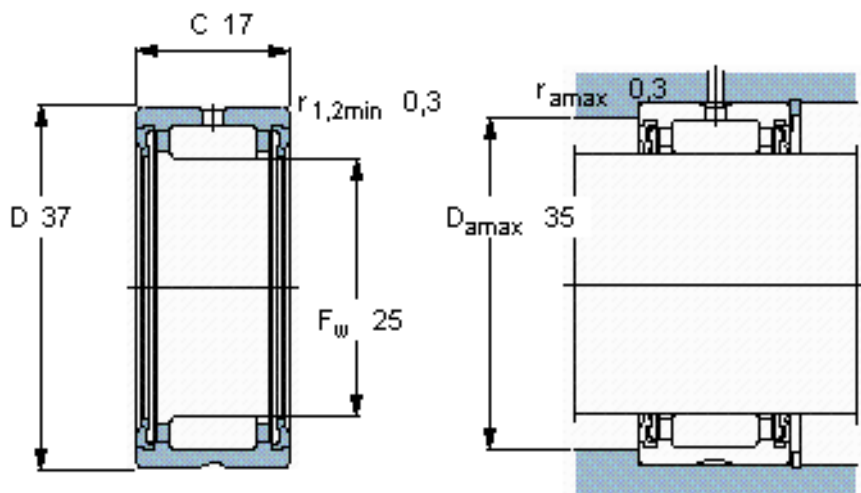

SKF RNA 4904. 2RS参数

主要尺寸	F_w	25	mm	-
	D	37	mm	-
	C	17	mm	-
基本额定载荷	C	19400	N	动载荷
	C_0	22400	N	静载荷
疲劳载荷极限	P_u	2750	N	-
额定转速	参考转速	-	r/min	-
	极限转速	7500	r/min	-
重量	重量	56	g	-
型号	型号	RNA 4904. 2RS	-	-

SKF RNA 4904. 2RS图片

适宜的附件

- G密封件
- SD密封件：
- CR密封件

适宜的附件

- G密封件
- SD密封件：
- CR密封件

参考资料:<http://www.sozhou.com/p/af442f48.html>