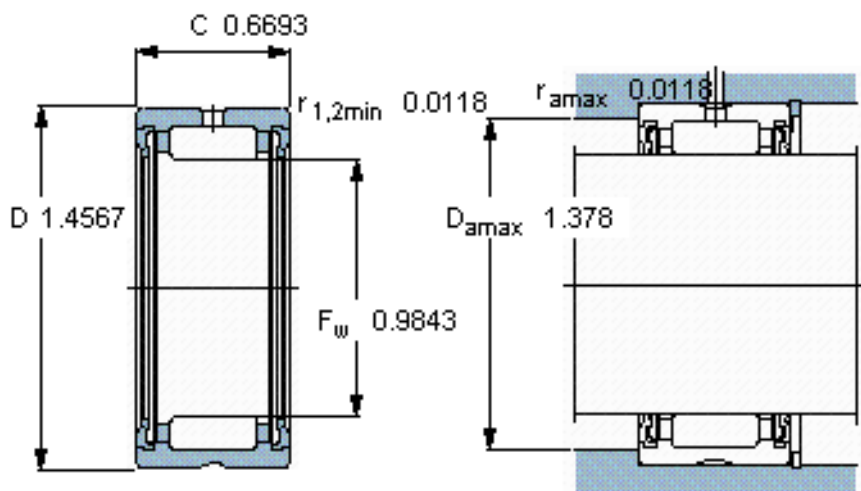

SKF RNA 4904. 2RS参数

主要尺寸	F_w	25	mm	-
	D	37	mm	-
	C	17	mm	-
基本额定载荷	C	19400	N	动载荷
	C_0	22400	N	静载荷
疲劳载荷极限	P_u	2750	N	-
额定转速	参考转速	-	r/min	-
	极限转速	7500	r/min	-
重量	重量	56	g	-
型号	型号	RNA 4904. 2RS	-	-

SKF RNA 4904. 2RS图片

适宜的附件

- G密封件
- SD密封件：
- CR密封件

适宜的附件

- G密封件
- SD密封件：
- CR密封件

参考资料:<http://www.sozhou.com/p/af442f48.html>