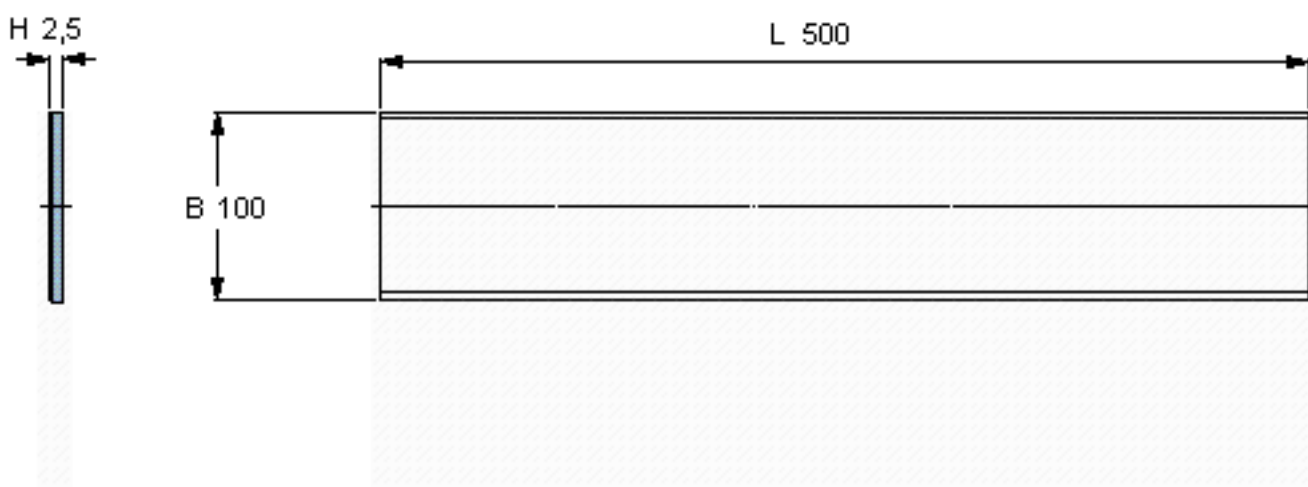

SKF PCMS 1005002.5 B参数

主要尺寸	B	100	mm	-
	L	500	mm	-
	H	2.5	mm	-
重量	重量	950	g	-
型号	型号	PCMS 1005002.5 B		-

SKF PCMS 1005002.5 B图片

参考资料:<http://www.sozhou.com/p/af2d27e2.html>