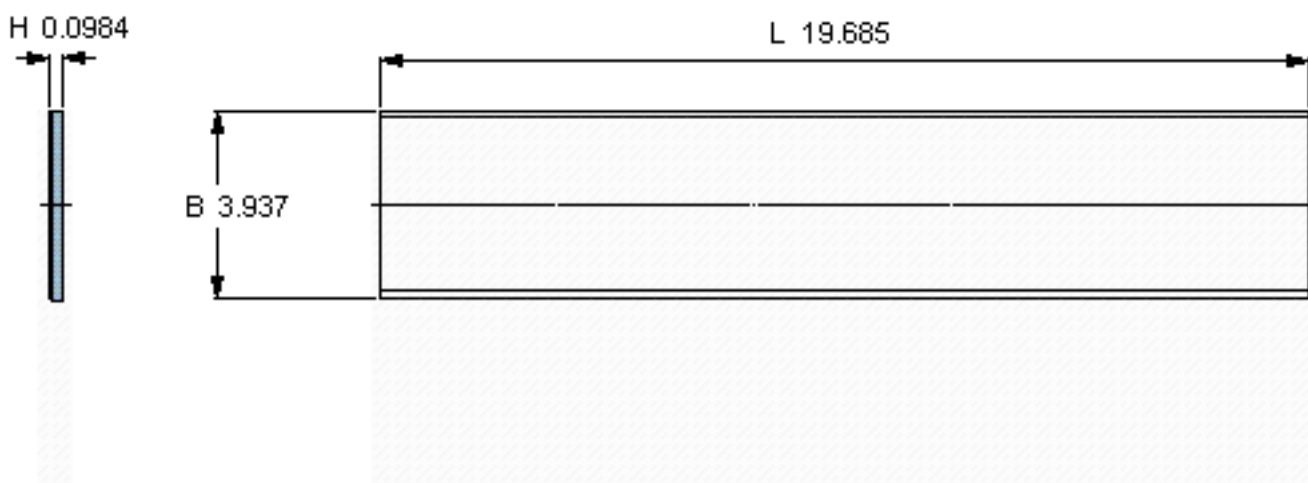

SKF PCMS 1005002.5 B参数

主要尺寸	B	100	mm	-
	L	500	mm	-
	H	2.5	mm	-
重量	重量	950	g	-
型号	型号	PCMS 1005002.5 B		-

SKF PCMS 1005002.5 B图片

参考资料:<http://www.sozhou.com/p/af2d27e2.html>