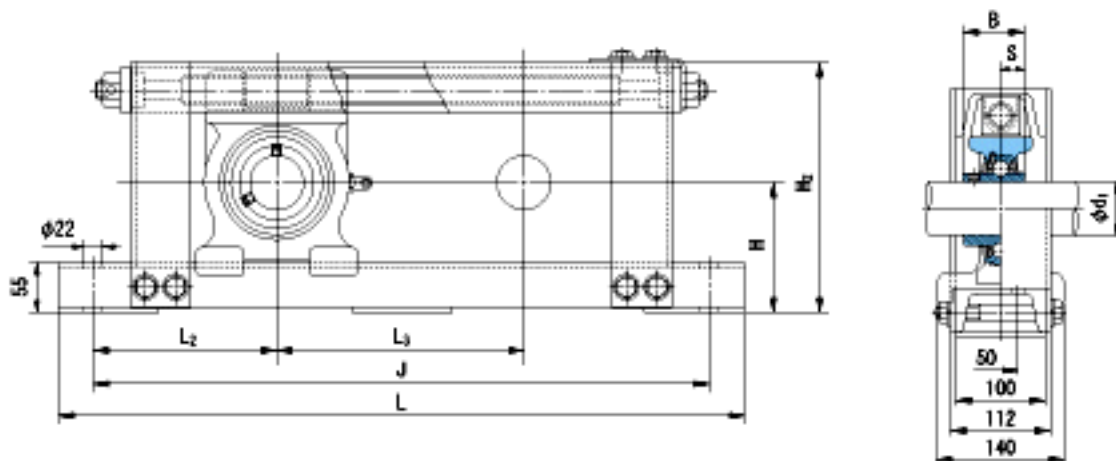

NACHI UCTU313+WU900参数

外形尺寸	H	145	mm	-
	H2	285	mm	-
	L	1340	mm	-
	J	1280	mm	-
	L2	190	mm	-
	L3	900	mm	-
安装尺寸	d1	65	mm	-
	B	75	mm	-
	S	30	mm	-
重量	Mass	47600	g	重量
基本额定载荷	Cr	92500	N	动载荷
	Cor	59700	N	静载荷
极限速度	Grease	-	r/min	脂润滑
	Oil	-	r/min	油润滑

NACHI UCTU313+WU900图片

参考资料:<http://www.sozhou.com/p/af1a7ed9.html>