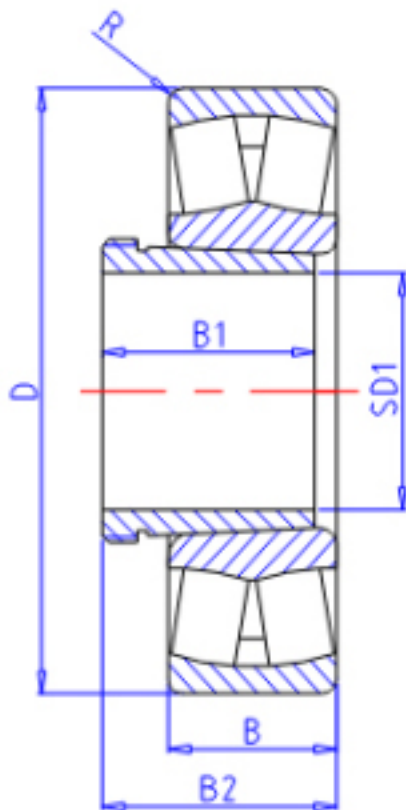

KOYO 23252RK+AH2352参数

主要尺寸	SD1	240	mm	内径
	D	480	mm	外径
	B	174.0	mm	宽度
	R	5.0	mm	(最小)
型号	ORDER	23252RK+AH2352		型号
基本额定载荷	C	3440000	N	动载荷
	C0	4640000	N	静载荷
极限转速	NG	640	1/min	脂润滑
	N0	860	1/min	油润滑
主要尺寸	B1	205	mm	宽度
	B2	290	mm	宽度

KOYO 23252RK+AH2352图片

参考资料:<http://www.sozhou.com/p/aea4bc37.html>