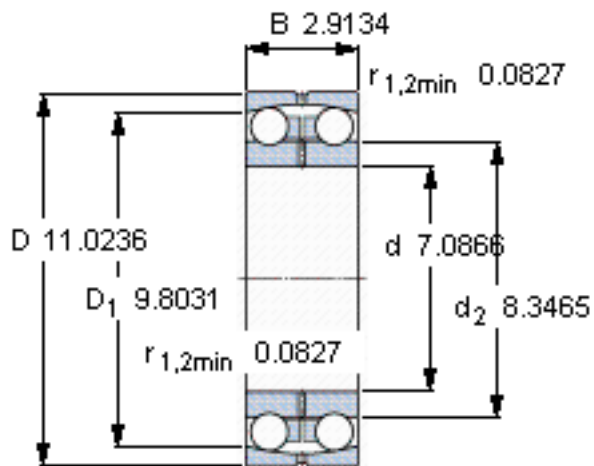

SKF 13036参数

主要尺寸	d	180	mm	-
	D	280	mm	-
	B	74	mm	-
基本额定载荷	C	95600	N	动载荷
	C_0	40000	N	静载荷
疲劳载荷极限	P_u	1340	N	-
额定转速	参考转速	4500	r/min	-
	极限转速	2800	r/min	-
重量	重量	16000	g	-
型号	型号	13036	-	-

SKF 13036图片

计算系数

e 0,25
Y₁ 2,5
Y₂ 3,9
Y₀ 2,5