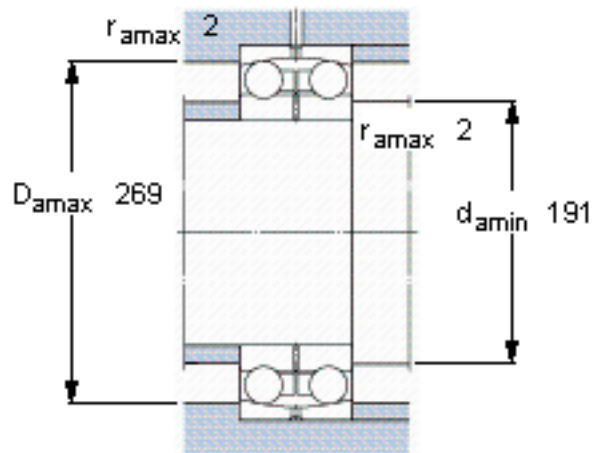

SKF 13036参数

主要尺寸	d	180	mm	-
	D	280	mm	-
	B	74	mm	-
基本额定载荷	C	95600	N	动载荷
	C_0	40000	N	静载荷
疲劳载荷极限	P_u	1340	N	-
额定转速	参考转速	4500	r/min	-
	极限转速	2800	r/min	-
重量	重量	16000	g	-
型号	型号	13036	-	-

SKF 13036图片

计算系数

e 0,25
Y₁ 2,5
Y₂ 3,9
Y₀ 2,5