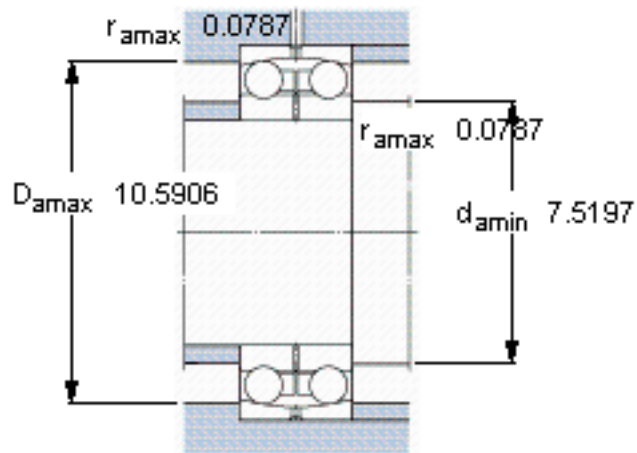

SKF 13036参数

主要尺寸	d	180	mm	-
	D	280	mm	-
	B	74	mm	-
基本额定载荷	C	95600	N	动载荷
	C_0	40000	N	静载荷
疲劳载荷极限	P_u	1340	N	-
额定转速	参考转速	4500	r/min	-
	极限转速	2800	r/min	-
重量	重量	16000	g	-
型号	型号	13036	-	-

SKF 13036图片

计算系数

e 0,25
Y₁ 2,5
Y₂ 3,9
Y₀ 2,5