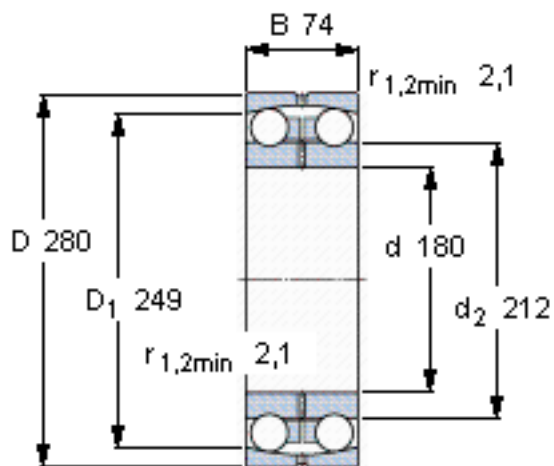

SKF 13036参数

主要尺寸	d	180	mm	-
	D	280	mm	-
	B	74	mm	-
基本额定载荷	C	95600	N	动载荷
	C_0	40000	N	静载荷
疲劳载荷极限	P_u	1340	N	-
额定转速	参考转速	4500	r/min	-
	极限转速	2800	r/min	-
重量	重量	16000	g	-
型号	型号	13036	-	-

SKF 13036图片

计算系数

e 0,25
Y₁ 2,5
Y₂ 3,9
Y₀ 2,5