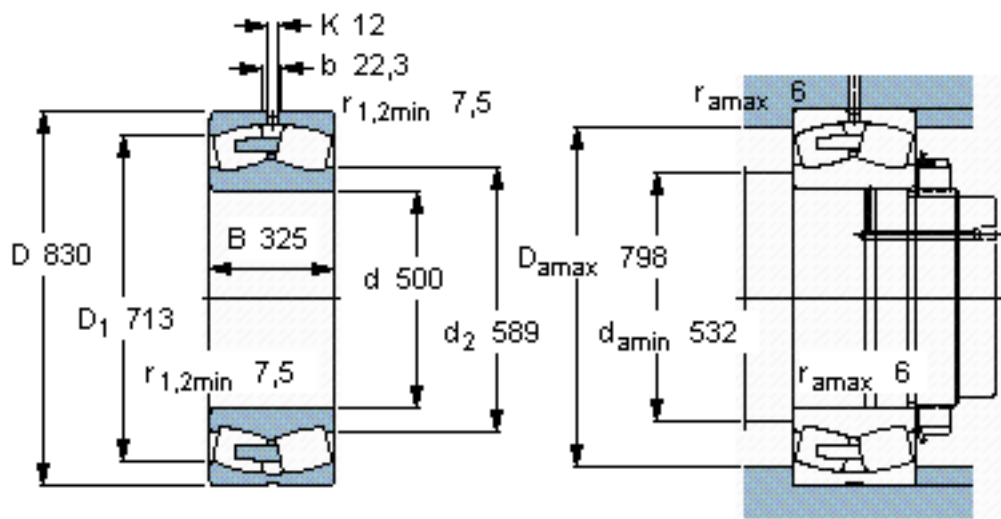

SKF 241/500 ECA/W33 *参数

主要尺寸	d	500	mm	-
	D	830	mm	-
	B	325	mm	-
基本额定载荷	C	9800000	N	动载荷
	C_0	17000000	N	静载荷
疲劳载荷极限	P_u	1120000	N	-
额定转速	参考转速	260	r/min	-
	极限转速	380	r/min	-
重量	重量	700000	g	-
型号	* SKF 探索者轴承	241/500 ECA/W33 *	-	-

SKF 241/500 ECA/W33 *图片

参考资料:<http://www.sozhou.com/p/ae683ab8.html>