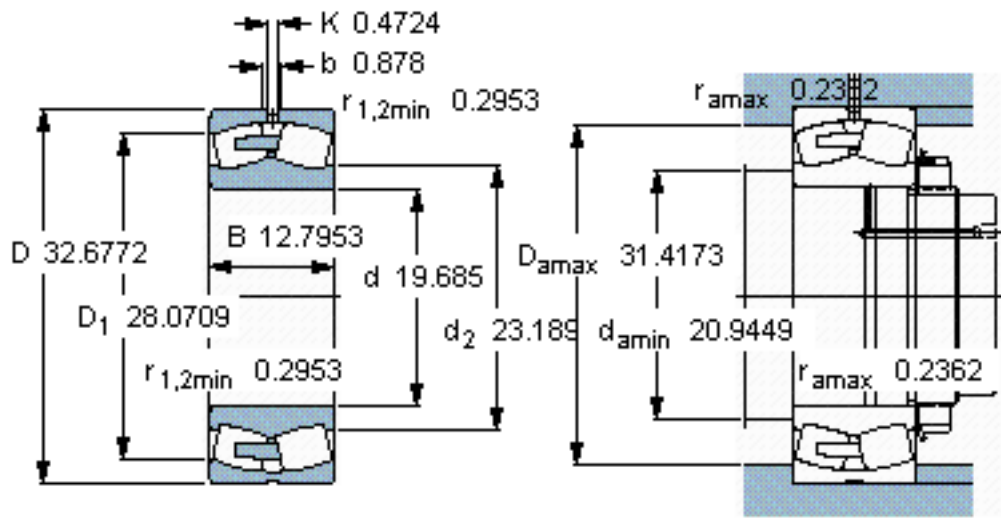

SKF 241/500 ECA/W33 *参数

主要尺寸	d	500	mm	-
	D	830	mm	-
	B	325	mm	-
基本额定载荷	C	9800000	N	动载荷
	C_0	17000000	N	静载荷
疲劳载荷极限	P_u	1120000	N	-
额定转速	参考转速	260	r/min	-
	极限转速	380	r/min	-
重量	重量	700000	g	-
型号	* SKF 探索者轴承	241/500 ECA/W33 *	-	-

SKF 241/500 ECA/W33 *图片

参考资料:<http://www.sozhou.com/p/ae683ab8.html>