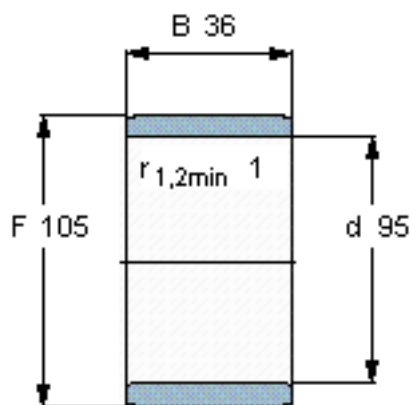

SKF IR 95x105x36参数

主要尺寸	d	95	mm	-
	F	105	mm	-
	B	36	mm	-
	最小	1	mm	-
重量	重量	430	g	-
型号	型号	IR 95x105x36	-	-

SKF IR 95x105x36图片

参考资料:<http://www.sozhou.com/p/ae5af0fe.html>