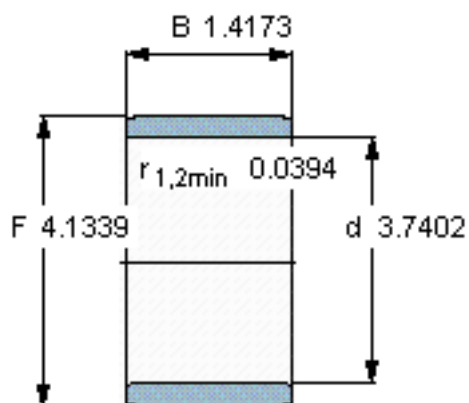

SKF IR 95x105x36参数

主要尺寸	d	95	mm	-
	F	105	mm	-
	B	36	mm	-
	最小	1	mm	-
重量	重量	430	g	-
型号	型号	IR 95x105x36	-	-

SKF IR 95x105x36图片

参考资料:<http://www.sozhou.com/p/ae5af0fe.html>