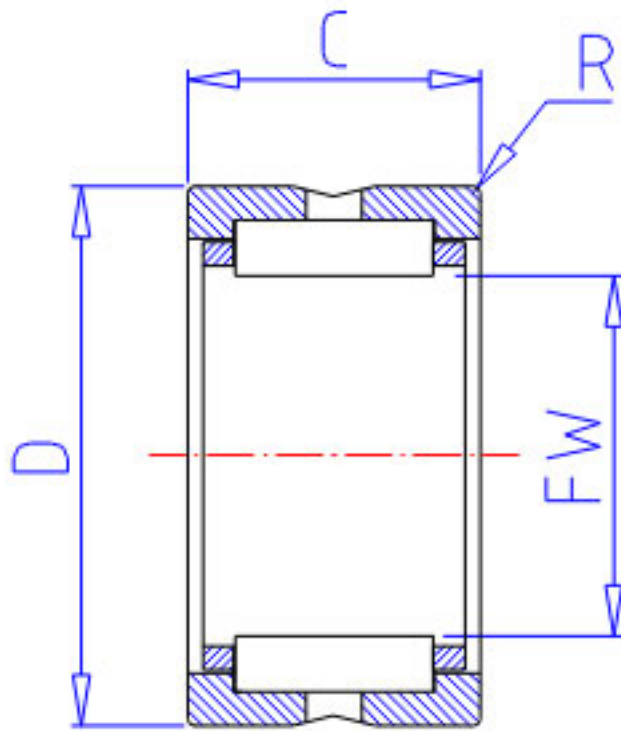

参考资料:<http://www.sozhou.com/p/ae3a251a.html>