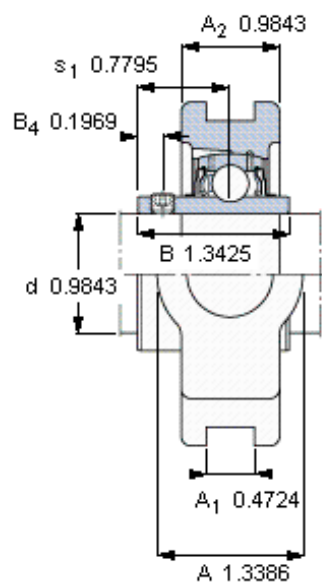

SKF TUJ 25 TF参数

主要尺寸	d	25	mm	-
	A	34	mm	-
	H	91	mm	-
	H ₁	76	mm	-
	L	100	mm	-
基本额定载荷	C	14000	N	动载荷
	C ₀	7800	N	静载荷
极限转速	带h6轴公差	7000	r/min	-
重量	重量	770	g	-
型号	轴承单元	TUJ 25 TF	-	-
	轴承座	TUJ 505	-	-
	轴承	YAR 205-2F	-	-

SKF TUJ 25 TF图片

参考资料: <http://www.sozhou.com/p/ae347471.html>

平头螺钉
 适宜的止动环 [Nm]
 六角键销尺寸 [mm]

M 6×0.7
 4
 3