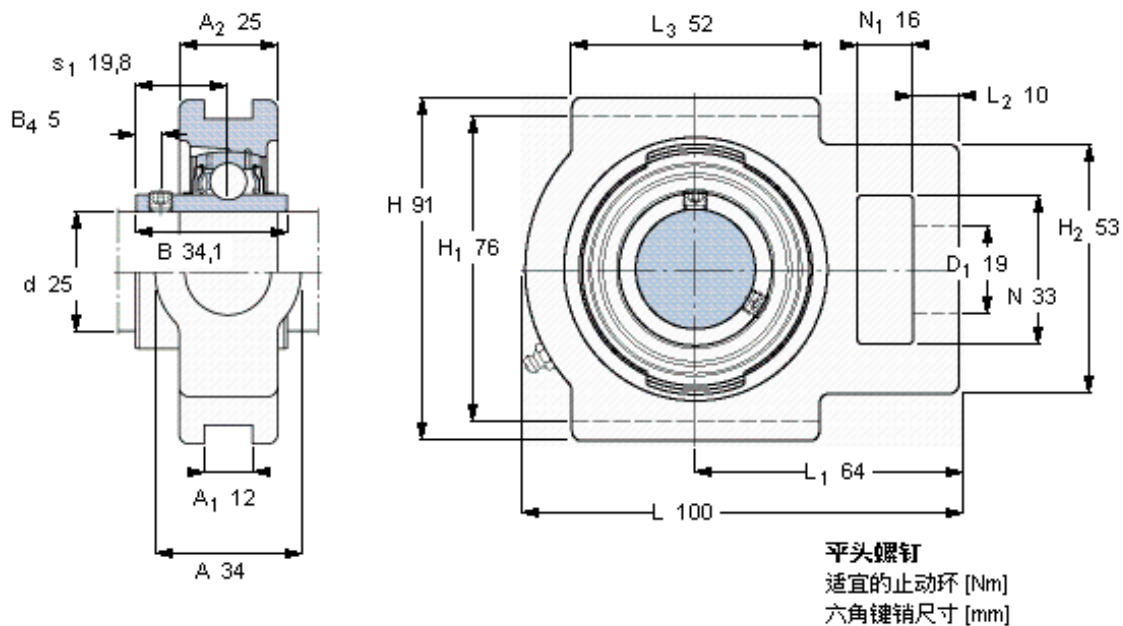

SKF TUJ 25 TF参数

主要尺寸	d	25	mm	-
	A	34	mm	-
	H	91	mm	-
	H ₁	76	mm	-
	L	100	mm	-
基本额定载荷	C	14000	N	动载荷
	C ₀	7800	N	静载荷
极限转速	带h6轴公差	7000	r/min	-
重量	重量	770	g	-
型号	轴承单元	TUJ 25 TF	-	-
	轴承座	TUJ 505	-	-
	轴承	YAR 205-2F	-	-

SKF TUJ 25 TF图片

参考资料: <http://www.sozhou.com/p/ae347471.html>

平头螺钉
 适宜的止动环 [Nm]
 六角键销尺寸 [mm]

M 6×0.7
 4
 3