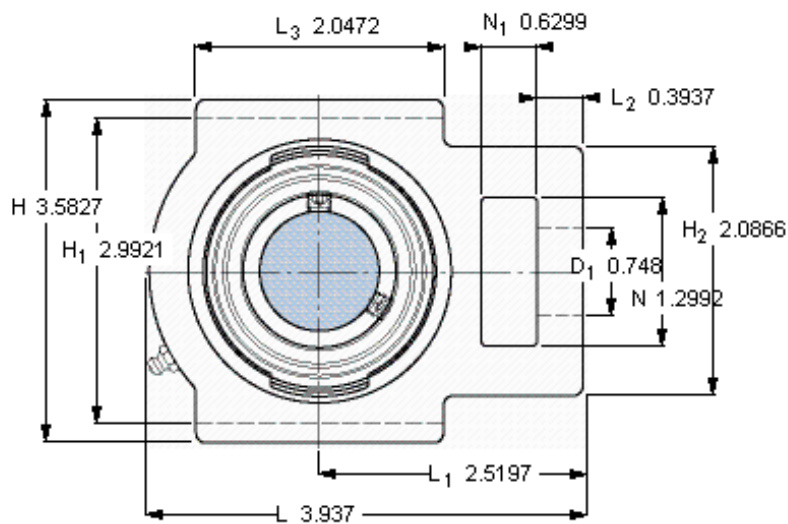

SKF TUJ 25 TF参数

主要尺寸	d	25	mm	-
	A	34	mm	-
	H	91	mm	-
	H ₁	76	mm	-
	L	100	mm	-
基本额定载荷	C	14000	N	动载荷
	C ₀	7800	N	静载荷
极限转速	带h6轴公差	7000	r/min	-
重量	重量	770	g	-
型号	轴承单元	TUJ 25 TF	-	-
	轴承座	TUJ 505	-	-
	轴承	YAR 205-2F	-	-

SKF TUJ 25 TF图片

参考资料: <http://www.sozhou.com/p/ae347471.html>

平头螺钉
 适宜的止动环 [Nm]
 六角键销尺寸 [mm]

M 6×0.7
 4
 3