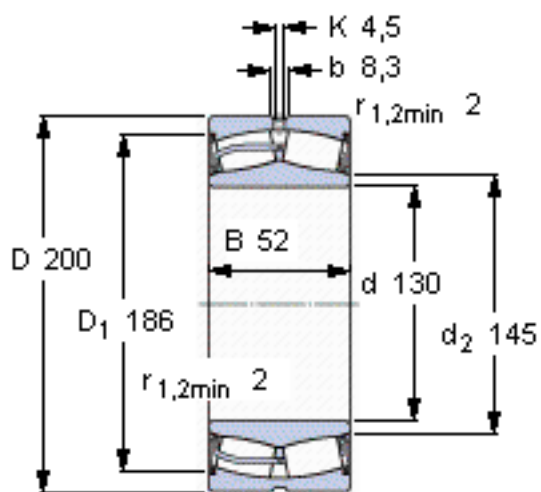

SKF 23026-2CS5/VT143 *参数

主要尺寸	d	130	mm	-
	D	200	mm	-
	B	52	mm	-
基本额定载荷	C	430000	N	动载荷
	C_0	610000	N	静载荷
疲劳载荷极限	P_u	62000	N	-
额定转速	参考转速	-	r/min	-
	极限转速	800	r/min	-
重量	重量	6000	g	-
型号	* SKF 探索者轴承	23026-2CS5/VT143 *	-	-

SKF 23026-2CS5/VT143 *图片

计算系数
e 0,21
Y₁ 3,2
Y₂ 4,8
Y₀ 3,2

计算系数
e 0,21
Y₁ 3,2
Y₂ 4,8
Y₀ 3,2

参考资料:<http://www.sozhou.com/p/ae29f6b3.html>