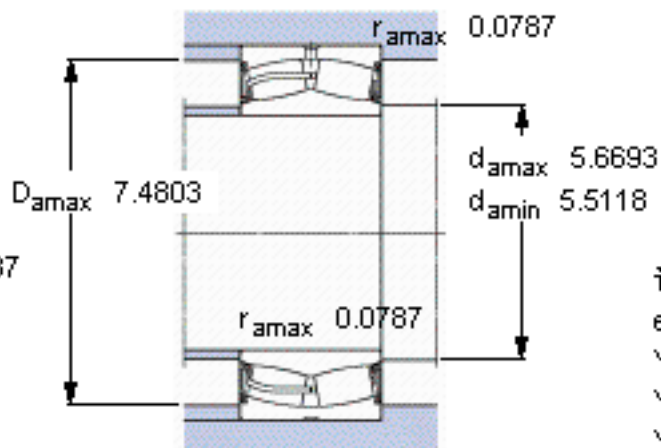

SKF 23026-2CS5/VT143 *参数

主要尺寸	d	130	mm	-
	D	200	mm	-
	B	52	mm	-
基本额定载荷	C	430000	N	动载荷
	C_0	610000	N	静载荷
疲劳载荷极限	P_u	62000	N	-
额定转速	参考转速	-	r/min	-
	极限转速	800	r/min	-
重量	重量	6000	g	-
型号	* SKF 探索者轴承	23026-2CS5/VT143 *	-	-

SKF 23026-2CS5/VT143 *图片

计算系数
e 0,21
Y₁ 3,2
Y₂ 4,8
Y₀ 3,2

计算系数
e 0,21
Y₁ 3,2
Y₂ 4,8
Y₀ 3,2

参考资料:<http://www.sozhou.com/p/ae29f6b3.html>