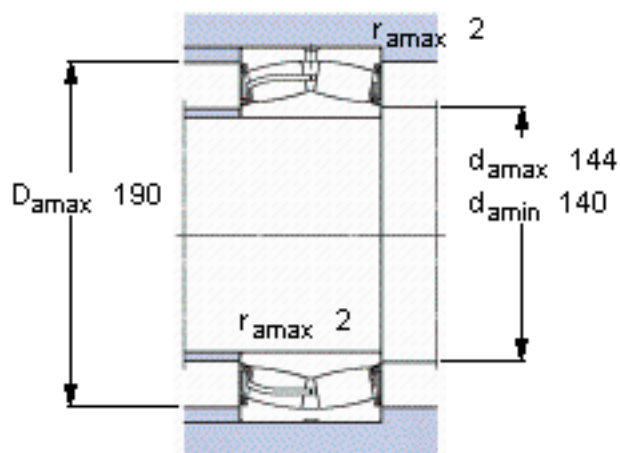

SKF 23026-2CS5/VT143 *参数

主要尺寸	d	130	mm	-
	D	200	mm	-
	B	52	mm	-
基本额定载荷	C	430000	N	动载荷
	C_0	610000	N	静载荷
疲劳载荷极限	P_u	62000	N	-
额定转速	参考转速	-	r/min	-
	极限转速	800	r/min	-
重量	重量	6000	g	-
型号	* SKF 探索者轴承	23026-2CS5/VT143 *	-	-

SKF 23026-2CS5/VT143 *图片

计算系数
e 0,21
Y₁ 3,2
Y₂ 4,8
Y₀ 3,2

计算系数
e 0,21
Y₁ 3,2
Y₂ 4,8
Y₀ 3,2

参考资料:<http://www.sozhou.com/p/ae29f6b3.html>