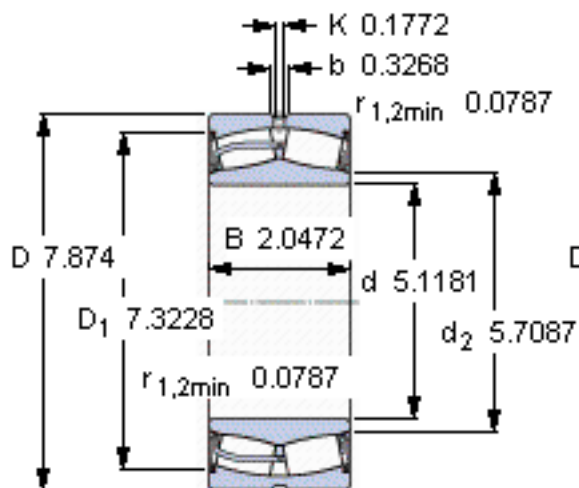

SKF 23026-2CS5/VT143 *参数

主要尺寸	d	130	mm	-
	D	200	mm	-
	B	52	mm	-
基本额定载荷	C	430000	N	动载荷
	C_0	610000	N	静载荷
疲劳载荷极限	P_u	62000	N	-
额定转速	参考转速	-	r/min	-
	极限转速	800	r/min	-
重量	重量	6000	g	-
型号	* SKF 探索者轴承	23026-2CS5/VT143 *	-	-

SKF 23026-2CS5/VT143 *图片

计算系数
e 0,21
Y₁ 3,2
Y₂ 4,8
Y₀ 3,2

计算系数
e 0,21
Y₁ 3,2
Y₂ 4,8
Y₀ 3,2

参考资料:<http://www.sozhou.com/p/ae29f6b3.html>