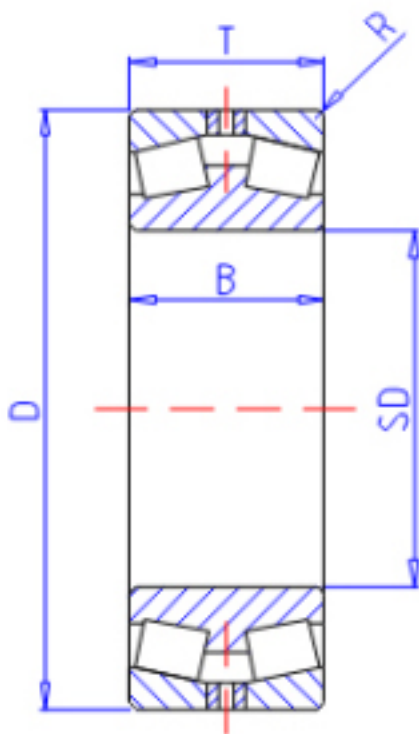

KOYO 45260参数

主要尺寸	SD	300	mm	内径
	D	460	mm	外径
	T	118	mm	-
	B	118.000	mm	宽度
	R	4.0	mm	(最小)
型号	ORDER	45260		型号
基本额定载荷	CR	1610000	N	动载荷
	C0	3150000	N	静载荷

KOYO 45260图片

参考资料:<http://www.sozhou.com/p/ae106086.html>