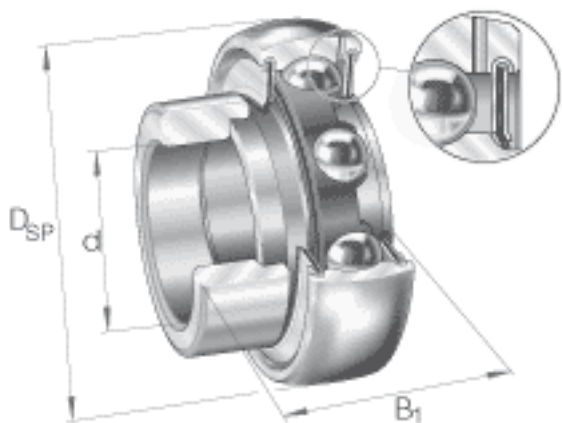

INA GRAE60-NPP-B参数

尺寸	d	60	mm	-	
	D_{SP}	110	mm	-	
	B_1	53.1	mm	-	
	B	37.1	mm	-	
	C	24	mm	-	
	C_a	7.2	mm	-	
	d_2	72	mm	-	
	$d_{3 \max}$	84	mm	-	
	S	13.5	mm	-	
	W	5	mm	-	
	重量	m	1400	g	质量
	基本额定载荷	C_r	52000	N	基本额定动载荷，径向
C_{0r}		36000	N	基本额定静载荷，径向	
说明		6212		相关轴承决定当量载荷。	

INA GRAE60-NPP-B图片

参考资料:<http://www.sozhou.com/p/adf031dd.html>