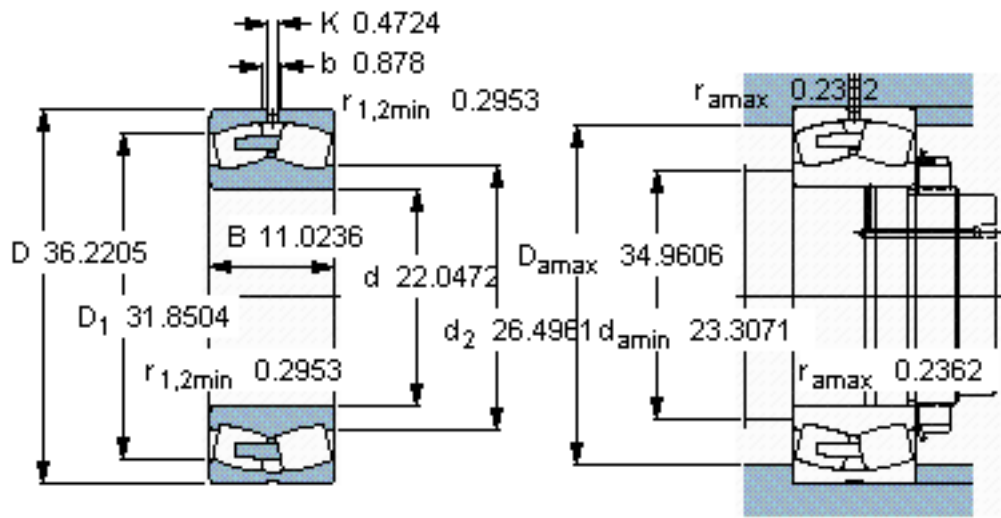

SKF 231/560 CA/W33 \*参数

主要尺寸	d	560	mm	-
	D	920	mm	-
	B	280	mm	-
基本额定载荷	C	9150000	N	动载荷
	$C_0$	16000000	N	静载荷
疲劳载荷极限	$P_u$	980000	N	-
额定转速	参考转速	340	r/min	-
	极限转速	630	r/min	-
重量	重量	740000	g	-
型号	* SKF 探索者轴承	231/560 CA/W33 *	-	-

SKF 231/560 CA/W33 \*图片

参考资料:<http://www.sozhou.com/p/ade8583c.html>