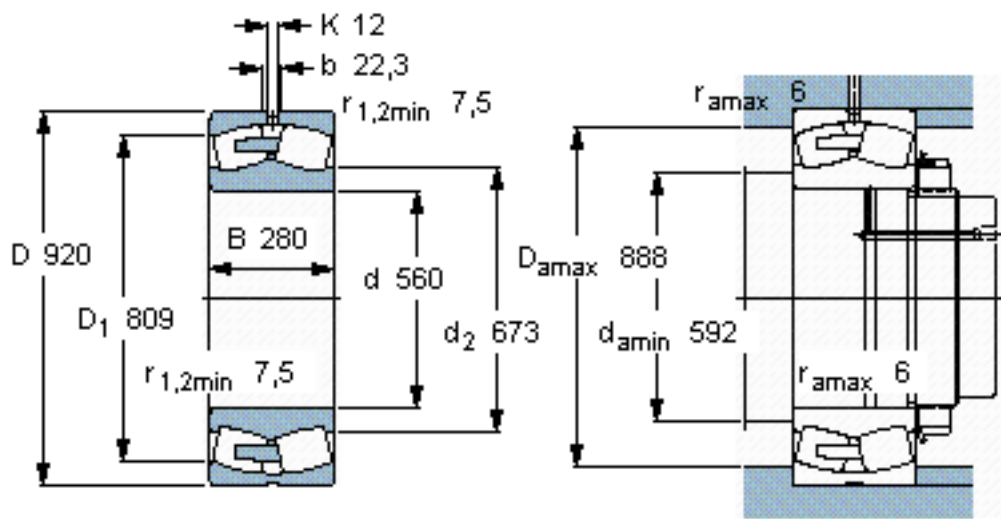

SKF 231/560 CA/W33 \*参数

主要尺寸	d	560	mm	-
	D	920	mm	-
	B	280	mm	-
基本额定载荷	C	9150000	N	动载荷
	$C_0$	16000000	N	静载荷
疲劳载荷极限	$P_u$	980000	N	-
额定转速	参考转速	340	r/min	-
	极限转速	630	r/min	-
重量	重量	740000	g	-
型号	* SKF 探索者轴承	231/560 CA/W33 *	-	-

SKF 231/560 CA/W33 \*图片

参考资料:<http://www.sozhou.com/p/ade8583c.html>