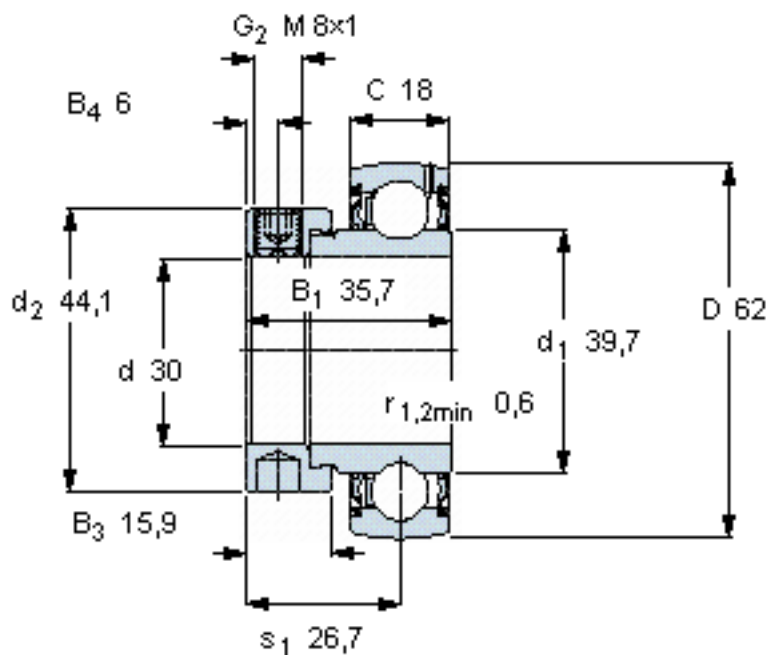

SKF YET 206/VL065参数

主要尺寸	d	30	mm	-
	D	62	mm	-
	B ₁ (B)	35.7	mm	-
	C	18	mm	-
基本额定载荷	C	19500	N	动载荷
	C ₀	11200	N	静载荷
疲劳载荷极限	P _u	475	N	-
极限转速	带h6轴公差	6300	r/min	-
重量	重量	300	g	-
型号	型号	YET 206/VL065	-	-

SKF YET 206/VL065图片

六角键销尺寸 [mm]

4

推荐的紧固扭矩 [Nm]

6,5

适宜的橡胶活圈

RIS 206 A

计算系数

f_0 14

参考资料: <http://www.sozhou.com/p/adcf0130.html>

六角键销尺寸 [mm]

4

推荐的紧固扭矩 [Nm]

6,5

适宜的橡胶活圈

RIS 206 A

计算系数