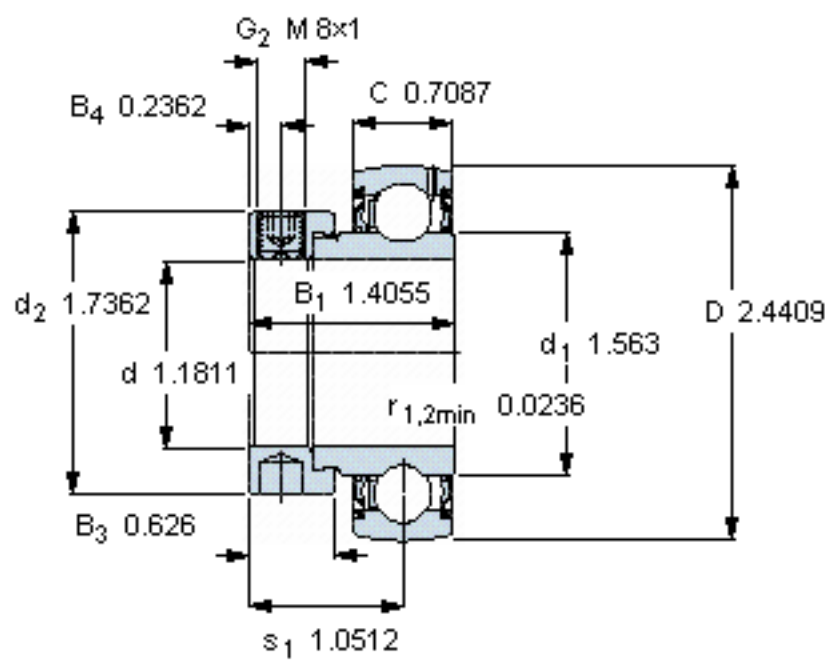

SKF YET 206/VL065参数

主要尺寸	d	30	mm	-
	D	62	mm	-
	B ₁ (B)	35.7	mm	-
	C	18	mm	-
基本额定载荷	C	19500	N	动载荷
	C ₀	11200	N	静载荷
疲劳载荷极限	P _u	475	N	-
极限转速	带h6轴公差	6300	r/min	-
重量	重量	300	g	-
型号	型号	YET 206/VL065	-	-

SKF YET 206/VL065图片

六角键销尺寸 [mm]

4

推荐的紧固扭矩 [Nm]

6,5

适宜的橡胶活圈

RIS 206 A

计算系数

f_0 14

参考资料: <http://www.sozhou.com/p/adcf0130.html>

六角键销尺寸 [mm]

4

推荐的紧固扭矩 [Nm]

6,5

适宜的橡胶活圈

RIS 206 A

计算系数