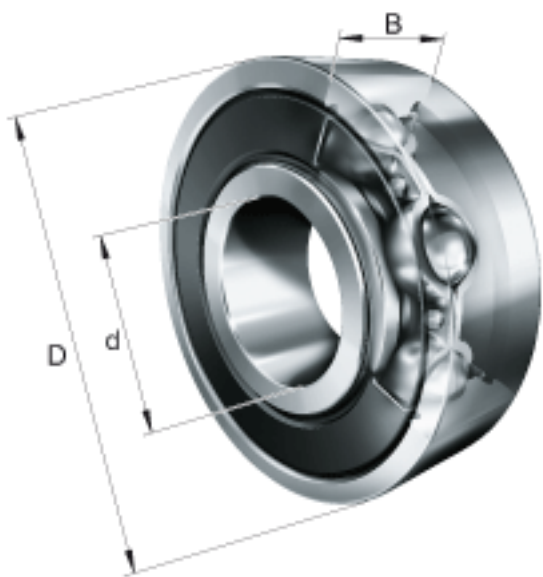

FAG 6002-C-2HRS参数

尺寸	d_2	18.9	mm	-
	$d_{a\ min}$	17	mm	-
	$r_{a\ max}$	0.3	mm	-
	r_{min}	0.3	mm	-
重量	m	33	g	质量
基本额定载荷	C_r	6000	N	基本额定动载荷, 径向
	C_{0r}	2850	N	基本额定静载荷, 径向
极限转速	n_G	20200	r/min	极限转速
疲劳极限载荷	C_{ur}	171	N	疲劳极限载荷, 径向
尺寸	d	15	mm	-
	D	32	mm	-
	B	9	mm	-
	D_2	29	mm	-
	$D_{a\ max}$	30	mm	-

FAG 6002-C-2HRS图片