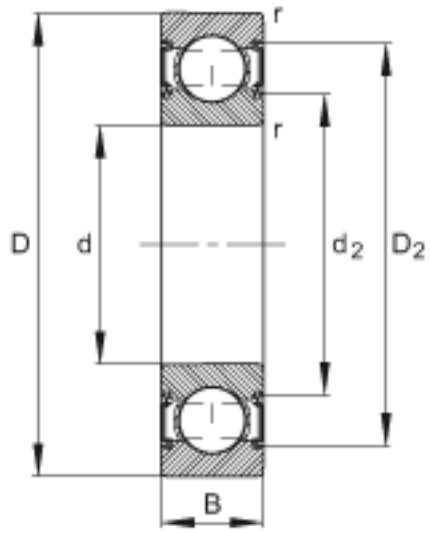

参考资料:<http://www.sozhou.com/p/adb711bb.html>