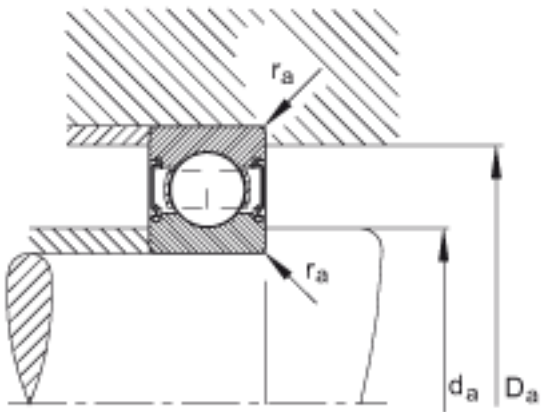

参考资料:<http://www.sozhou.com/p/adb711bb.html>