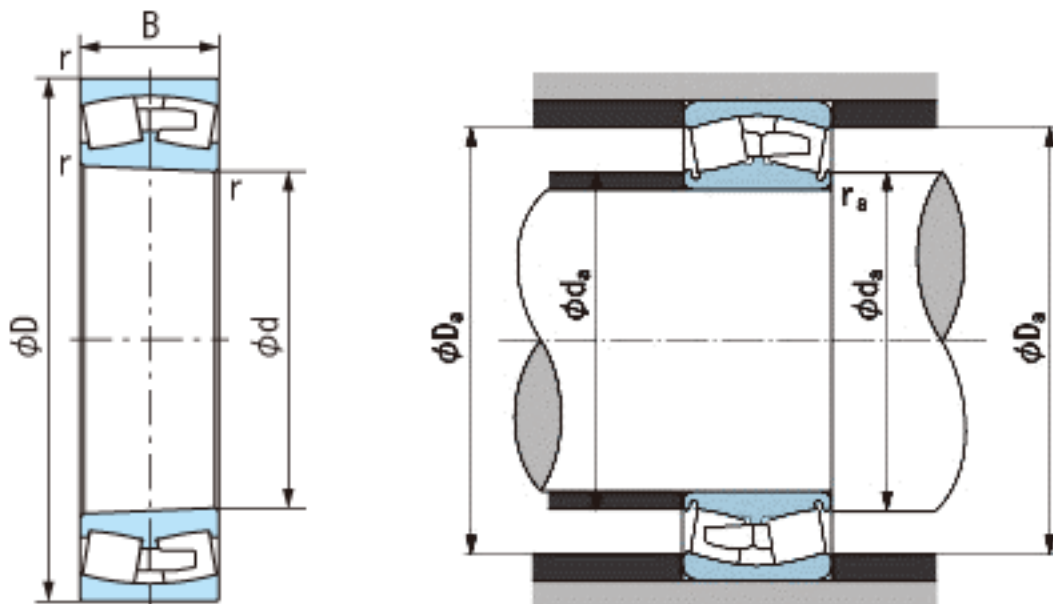

NACHI 24180EK30参数

外形尺寸	d	400	mm	内径
	D	650	mm	外径
	B	250	mm	宽度
	r	6~10	mm	径向
	r	6~13	mm	径向
安装尺寸	da (min)	428.0	mm	(最小)
	Da (max)	622.0	mm	(最大)
	ra (max)	5.0	mm	(最大)
重量	Mass	330000	g	重量
基本额定载荷	Cr	6900000	N	动载荷
	Cor	9850000	N	静载荷
极限速度	Grease	570	r/min	脂润滑
	Oil	720	r/min	油润滑

NACHI 24180EK30图片

参考资料:<http://www.sozhou.com/p/ad915b92.html>