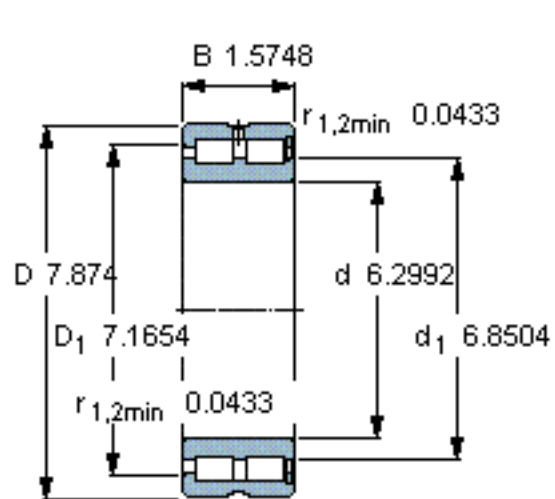

计算系数

k_r 0,2