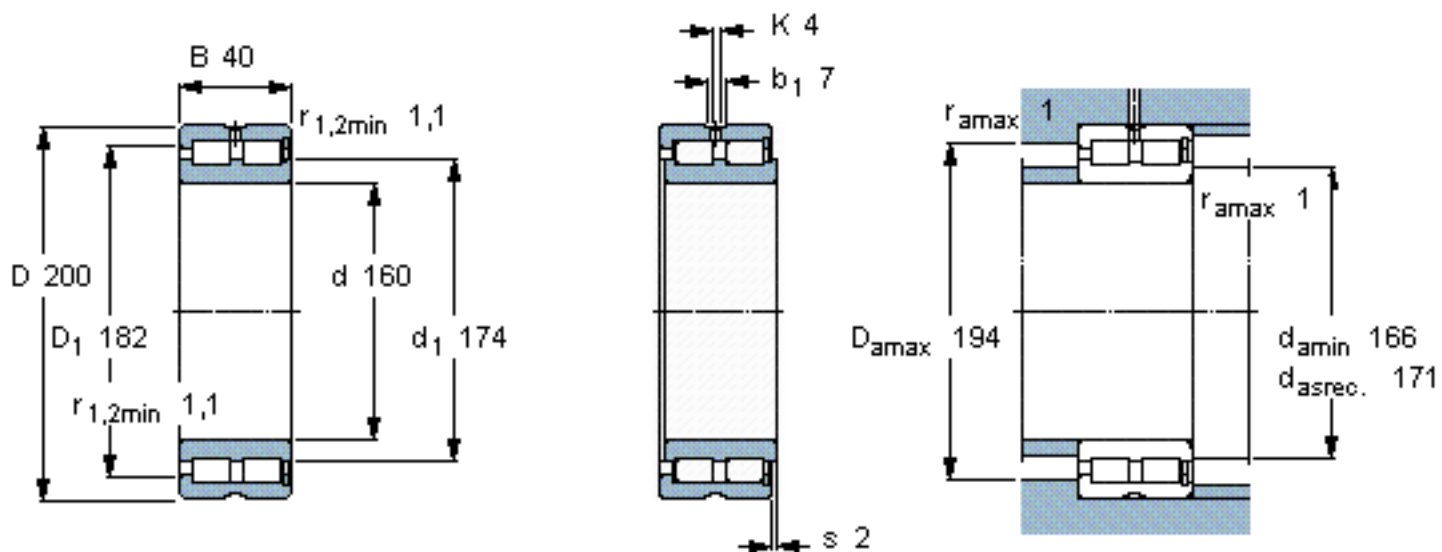

SKF NNCF 4832 CV参数

主要尺寸	d	160	mm	-
	D	200	mm	-
	B	40	mm	-
基本额定载荷	C	260000	N	动载荷
	C_0	610000	N	静载荷
疲劳载荷极限	P_u	62000	N	-
额定转速	参考转速	1400	r/min	-
	极限转速	1700	r/min	-
重量	重量	3000	g	-
型号	型号	NNCF 4832 CV	-	-

SKF NNCF 4832 CV图片