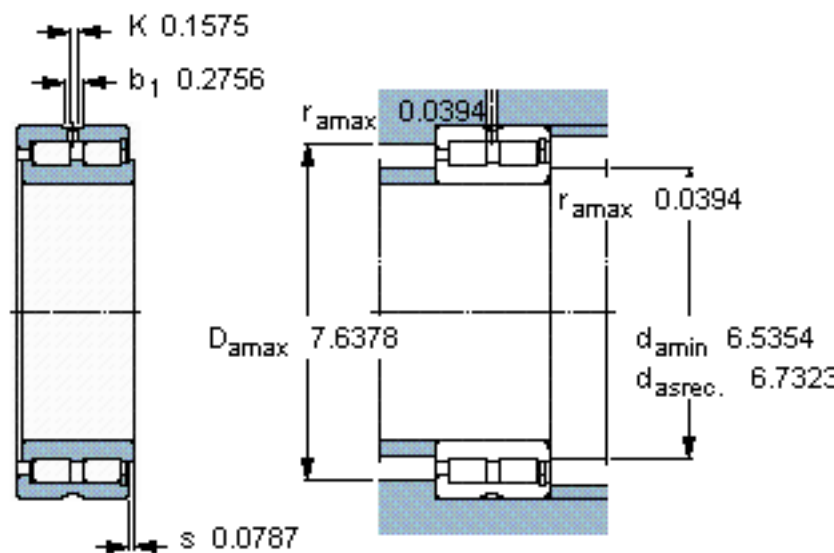

计算系数

k_r 0,2