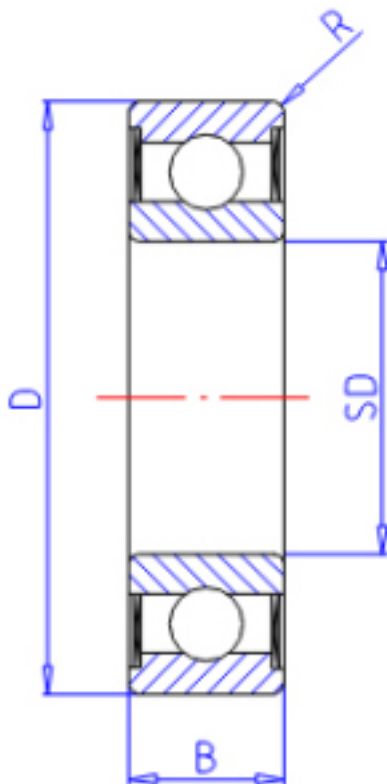

KOYO 68042RS参数

主要尺寸	SD	20	mm	内径
	D	32	mm	外径
	B	7	mm	宽度
	R	0.3	mm	(最小)
型号	ORDER	68042RS		型号
基本额定载荷	C	4000	N	动载荷
	C0	2450	N	静载荷
极限转速	NG	12000	1/min	脂润滑

KOYO 68042RS图片

参考资料:<http://www.sozhou.com/p/ad69c6cd.html>