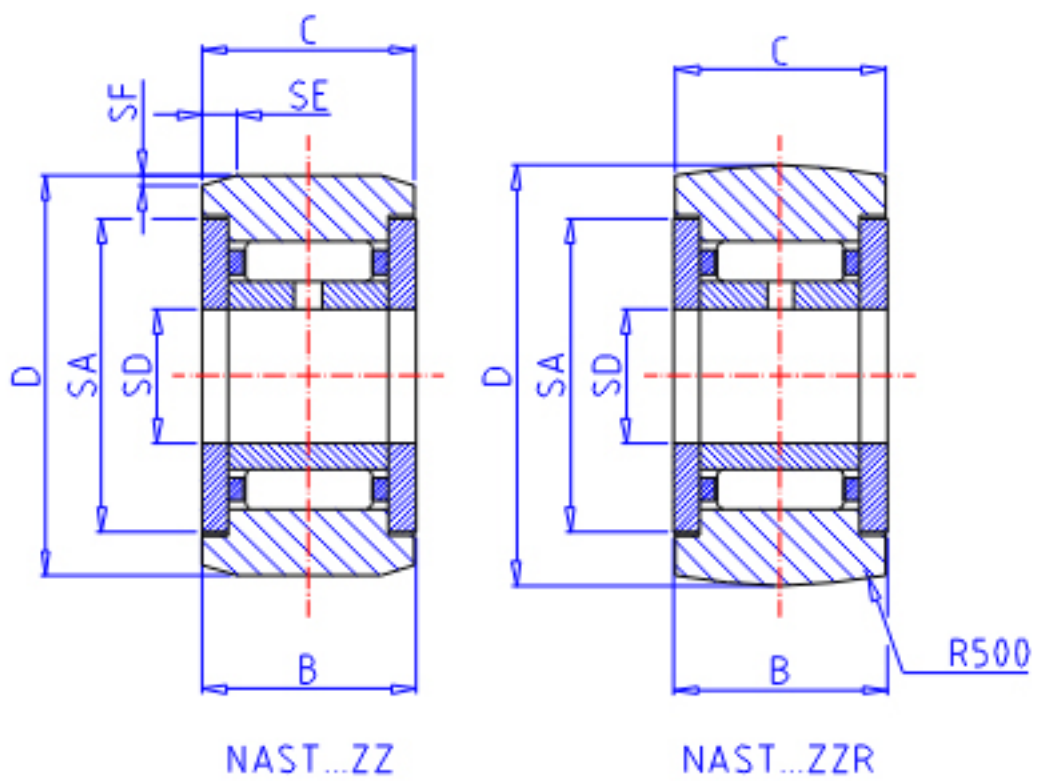

IKO NAST 20ZZ参数

轴径	STDRT	20	mm	轴径
型号	ORDER	NAST 20ZZ		型号
重量	MASS	195.0	g	重量
主要尺寸	SD	20	mm	内径
	D	47	mm	外径
	B	20	mm	宽度
	C	19.8	mm	宽度
	SA	38.0	mm	-
	SE	3.0	mm	-
	SF	1.0	mm	-
基本额定载荷	CR	19400	N	动载荷
	COR	24500	N	静载荷

IKO NAST 20ZZ图片

参考资料:<http://www.sozhou.com/p/ad503fc4.html>