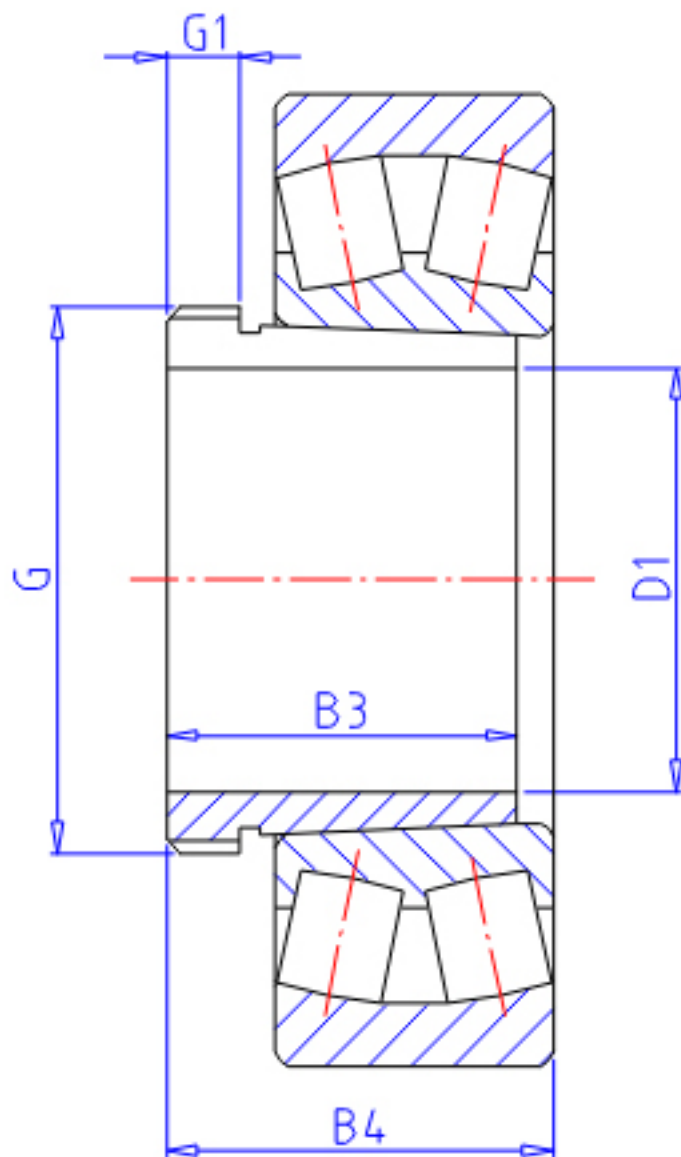

NTN 22322BK;AHX2322参数

主要尺寸	D1	105	mm	-
	G	M125×2	mm	螺纹规格
	B3	98	mm	-
	G1	16		-
	B4	102	mm	-
型号	ORDER	22322BK;AHX2322		型号
安装尺寸	DA1	124	mm	(最小)
	DA2	0	mm	(最大)
	DA3	0	mm	(最小)
	DA	226	mm	(最小)
	RAS	2.5	mm	(最大)
重量	MASS	1350	g	重量
适用螺母型号	ANO	AN25		适用螺母型号

NTN 22322BK;AHX2322图片

参考资料:<http://www.sozhou.com/p/acf3b86f.html>