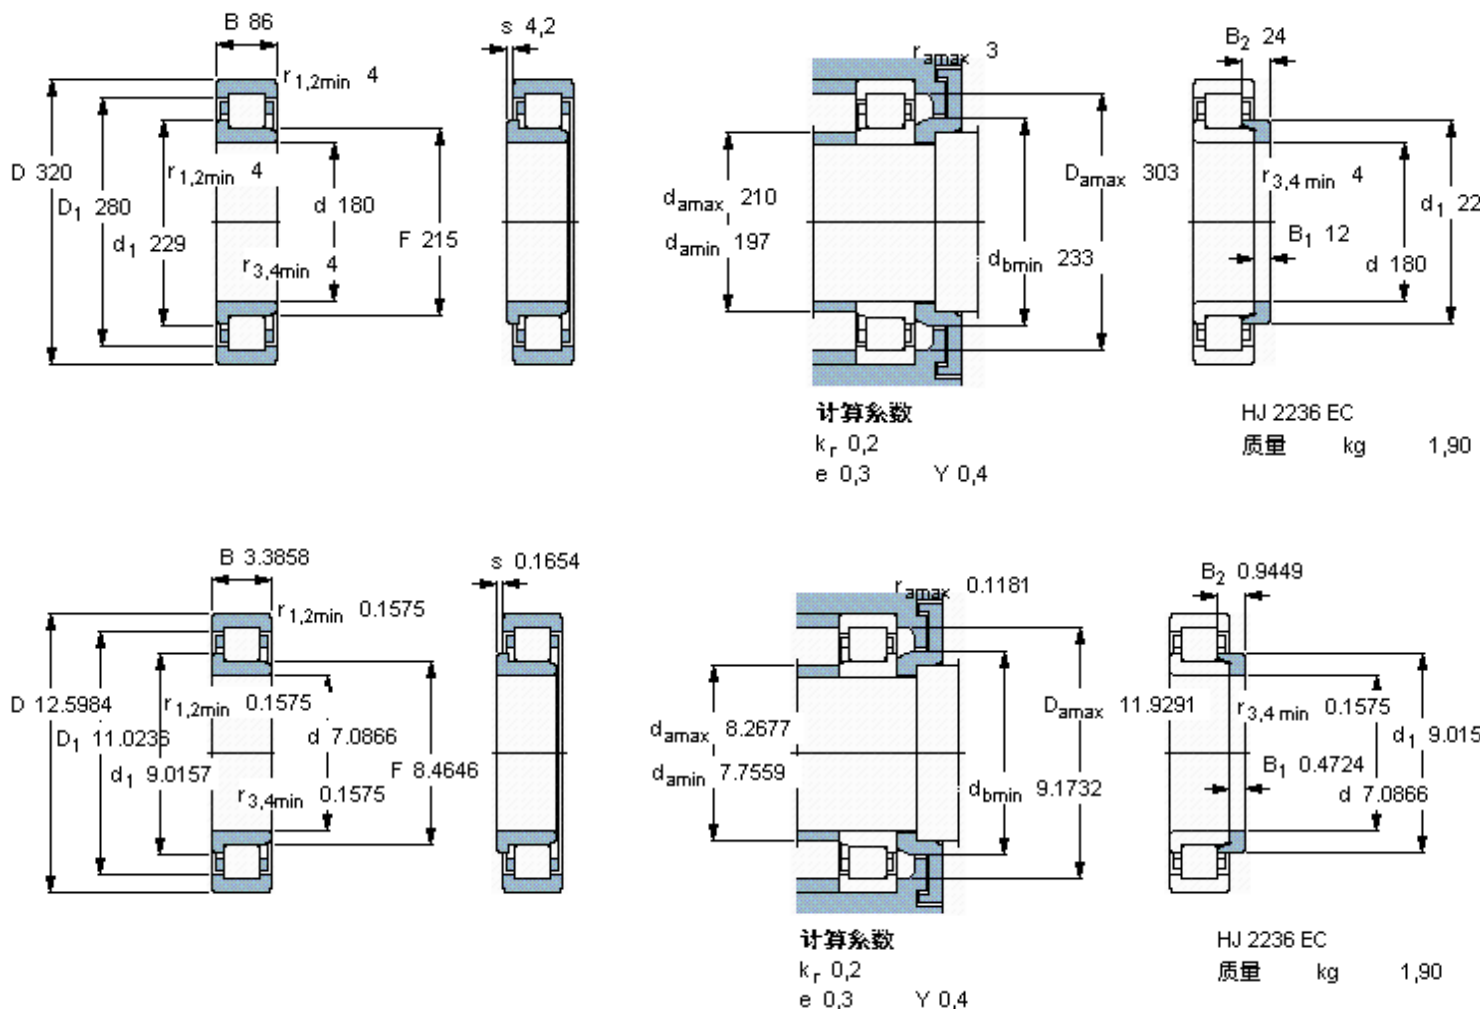

SKF NJ 2236 ECM *参数

主要尺寸	d	180	mm	-
	D	320	mm	-
	B	86	mm	-
基本额定载荷	C	1100000	N	动载荷
	C_0	1430000	N	静载荷
疲劳载荷极限	P_u	146000	N	-
额定转速	参考转速	2200	r/min	-
	极限转速	2400	r/min	-
重量	重量	32000	g	-
型号	* SKF 探索者轴承	NJ 2236 ECM *	-	-
角圈	型号	HJ 2236 EC	-	-

SKF NJ 2236 ECM *图片

参考资料:<http://www.sozhou.com/p/accbe212.html>