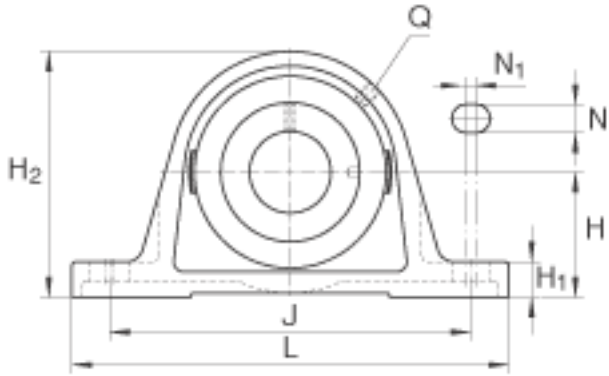

参考资料:<http://www.sozhou.com/p/acb9b205.html>