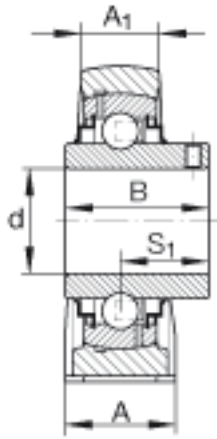

INA RAKY5/8参数

尺寸	d	15.875	mm	-
	L	124.993	mm	-
	H ₂	54.7878	mm	-
	A	32.004	mm	-
	A ₁	18.9992	mm	-
	B	27.4066	mm	-
	H	27.0002	mm	-
	H ₁	10.795	mm	-
	J	91.9988	mm	-
	N	10.9982	mm	-
	N ₁	10.9982	mm	-
	Q	1/4-28	UNF	-
	S ₁	15.9004	mm	-
	重量	m	453.592	g
基本额定载荷	C _r	9600	N	基本额定动载荷，径向
	C _{0r}	4750	N	基本额定静载荷，径向
说明		GG. AK03		轴承座的型号
		GY1010-KRR-B-AS2/V		轴承的型号

INA RAKY5/8图片

参考资料:<http://www.sozhou.com/p/acb9b205.html>