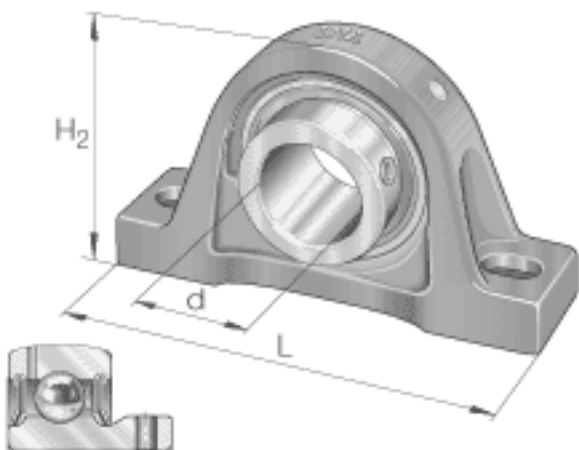

INA RAKY5/8参数

尺寸	d	15.875	mm	-	
	L	124.993	mm	-	
	H₂	54.7878	mm	-	
	A	32.004	mm	-	
	A₁	18.9992	mm	-	
	B	27.4066	mm	-	
	H	27.0002	mm	-	
	H₁	10.795	mm	-	
	J	91.9988	mm	-	
	N	10.9982	mm	-	
	N₁	10.9982	mm	-	
	Q	1/4-28	UNF	-	
	S₁	15.9004	mm	-	
	重量	m	453.592	g	质量
基本额定载荷	C_r	9600	N	基本额定动载荷，径向	
	C_{0r}	4750	N	基本额定静载荷，径向	
说明		GG. AK03		轴承座的型号	
		GY1010-KRR-B-AS2/V		轴承的型号	

INA RAKY5/8图片