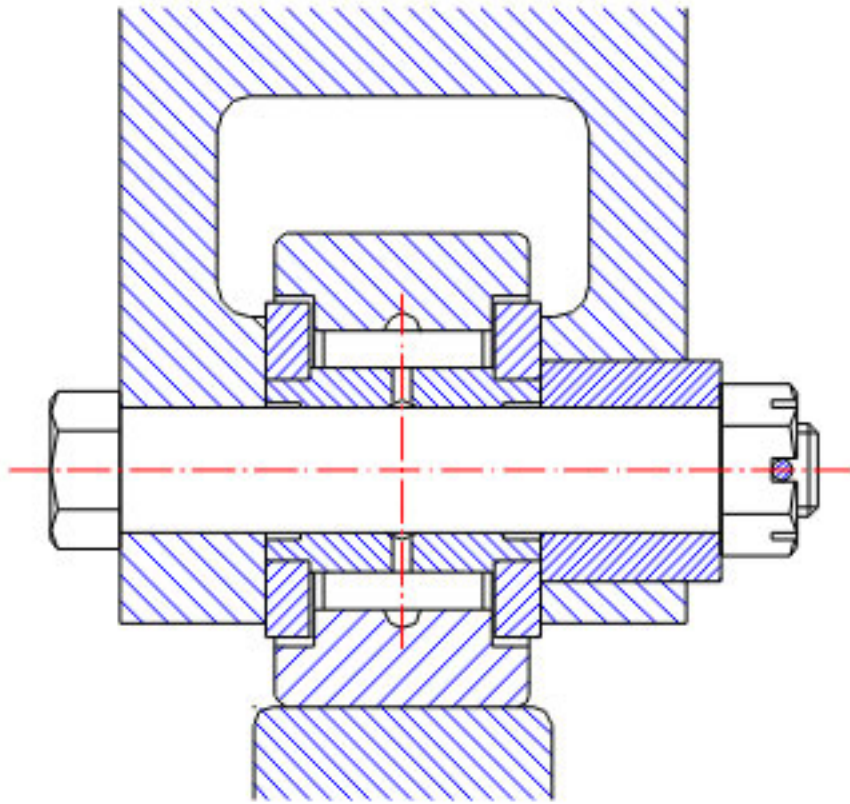

参考资料:<http://www.sozhou.com/p/ac7aa4ac.html>