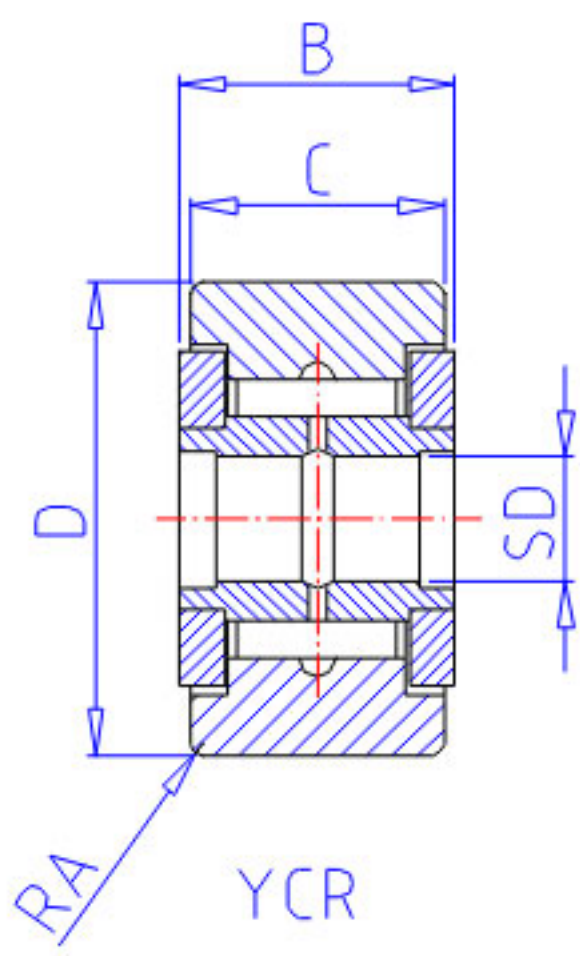

## NSK YCR-48参数

型号	型号	YCR-48		-
外形尺寸	SD	25.400	mm	内径
	D	76.200	mm	外径
	C	44.45	mm	宽度
	B	46.04	mm	宽度
基本额定载荷	CR	76000	N	动载荷
	COR	172000	N	静载荷
	CR2	7750	kgf	动载荷
	COR2	17600	kgf	静载荷
滚轮极限载荷	LTL1	60000	N	滚轮极限载荷
重量	MASS	1400	g	重量
挡肩尺寸	F	44.4	mm	(最小)
外形尺寸	RA	2.3	mm	-

## NSK YCR-48图片

YCR

YCRS

参考资料:<http://www.sozhou.com/p/ac7aa4ac.html>