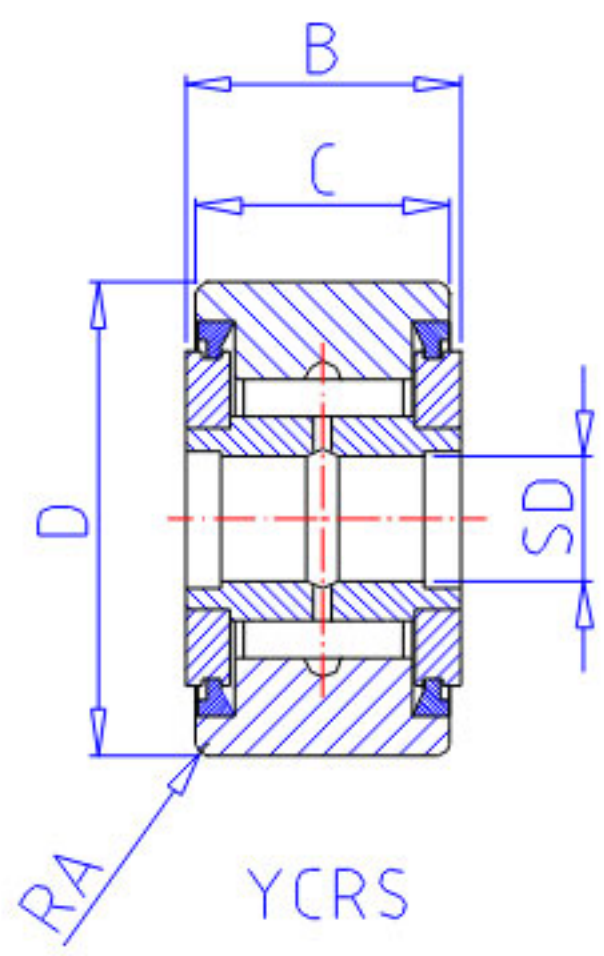

## NSK YCR-48参数

型号	型号	YCR-48		-
外形尺寸	SD	25.400	mm	内径
	D	76.200	mm	外径
	C	44.45	mm	宽度
	B	46.04	mm	宽度
基本额定载荷	CR	76000	N	动载荷
	COR	172000	N	静载荷
	CR2	7750	kgf	动载荷
	COR2	17600	kgf	静载荷
滚轮极限载荷	LTL1	60000	N	滚轮极限载荷
重量	MASS	1400	g	重量
挡肩尺寸	F	44.4	mm	(最小)
外形尺寸	RA	2.3	mm	-

## NSK YCR-48图片

YCR

YCRS

参考资料:<http://www.sozhou.com/p/ac7aa4ac.html>