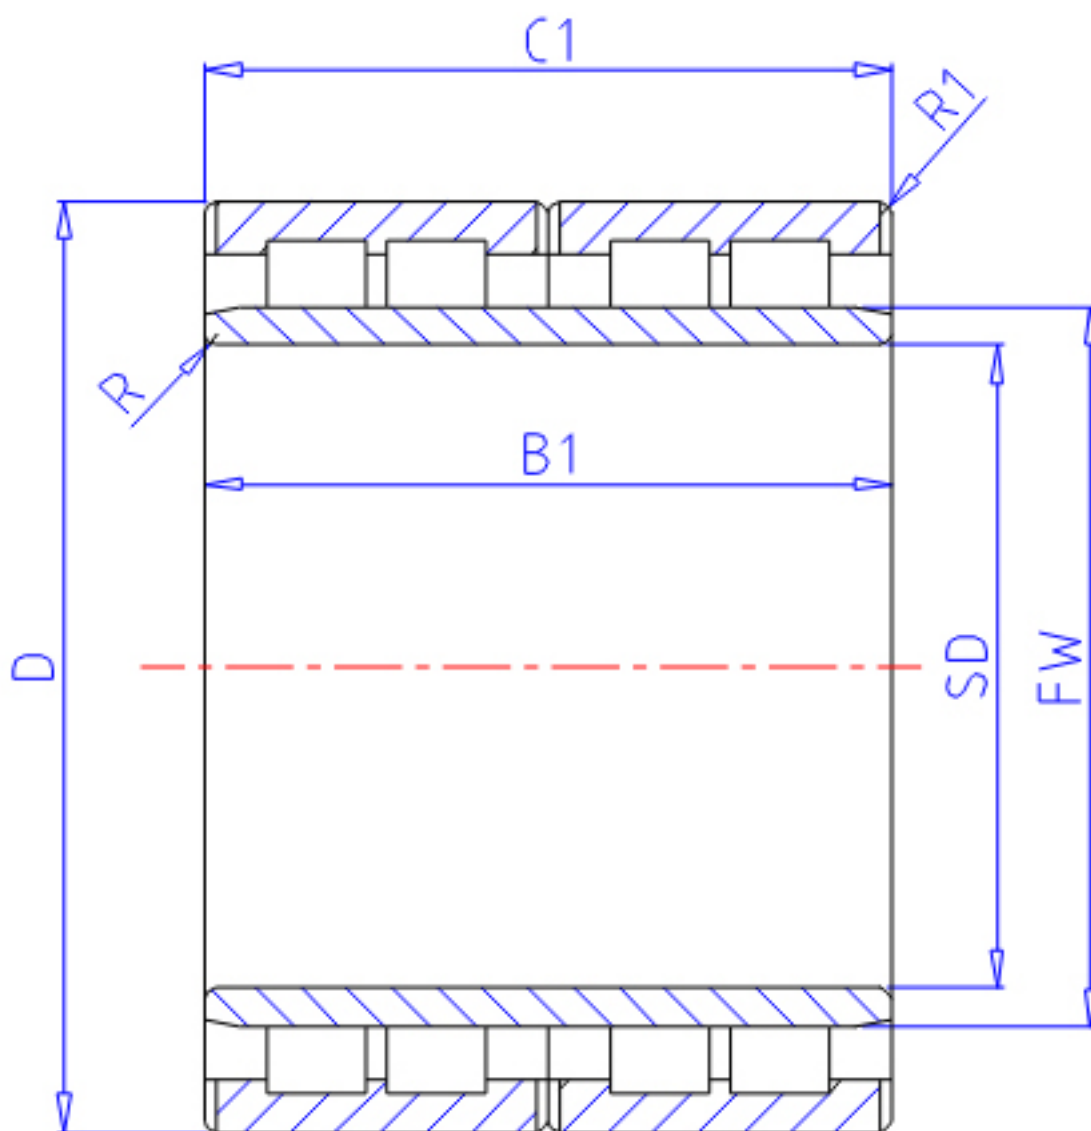

NTN 4R4028参数

主要尺寸	SD	200	mm	-
	D	320	mm	外径
	B1	216	mm	宽度
	C1	216	mm	-
	R	3	mm	(最小)
	R2	3.0	mm	(最小)
	R1	3.0	mm	(最小)
型号	ORDER	4R4028		型号
基本额定载荷	CR	1750000	N	动载荷
	COR	3650000	N	静载荷
	CRF	179 000	kgf	动载荷
	CORF	375 000	kgf	静载荷
尺寸	FW	231	mm	-
重量	MASS	67000	g	重量

NTN 4R4028图片

参考资料:<http://www.sozhou.com/p/ac5bfaf1.html>