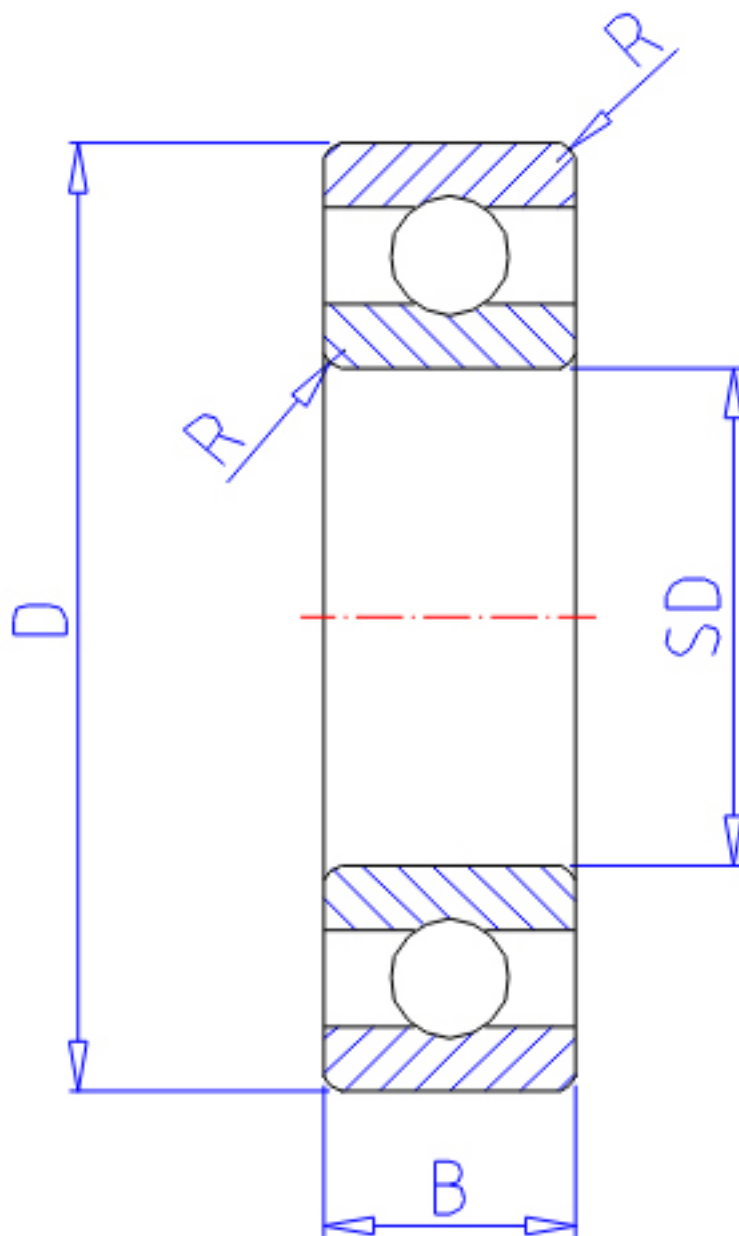

NTN 6908参数

主要尺寸	SD	40	mm	-
	D	62	mm	外径
	B	12	mm	宽度
	R	0.6	mm	-
型号	ORDER	6908		型号
基本额定载荷	CR	12200	N	动载荷
	COR	8900	N	静载荷
	CRF	1240	kgf	动载荷
	CORF	910	kgf	静载荷
极限转速	LSG	11000	r/min	脂润滑
	LSO	13000	r/min	油润滑
重量	MASS	110	g	重量

NTN 6908图片

参考资料:<http://www.sozhou.com/p/ac576efb.html>