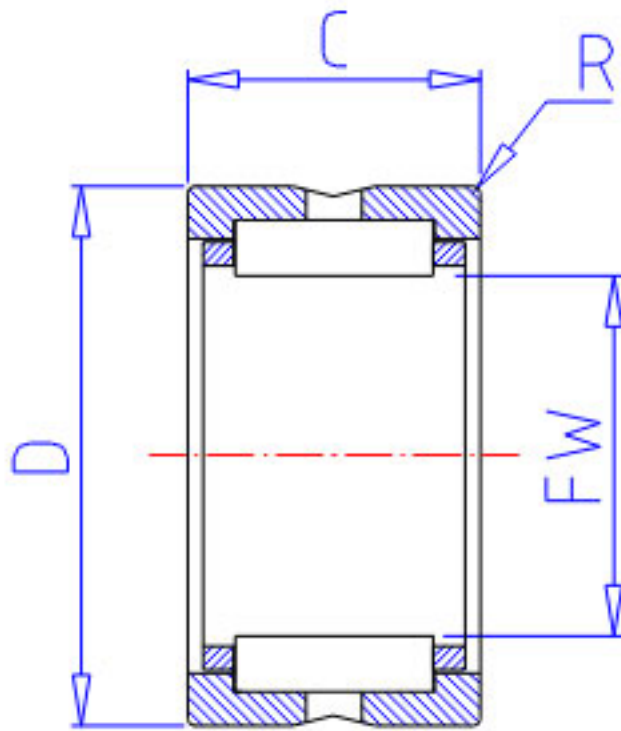

参考资料:<http://www.sozhou.com/p/ac474e73.html>