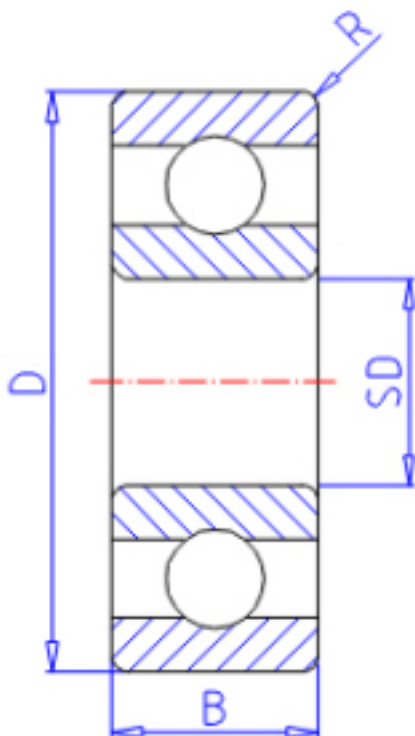

KOYO ML4007参数

主要尺寸	SD	4.0	mm	内径
	D	7	mm	外径
	B	2.0	mm	宽度
	R	0.08	mm	(最小)
型号	ORDER	ML4007		型号
基本额定载荷	C	260	N	动载荷
	C0	110	N	静载荷
极限转速	NG	64000	1/min	脂润滑
	NO	76000	1/min	油润滑

KOYO ML4007图片

参考资料:<http://www.sozhou.com/p/ac4096f9.html>