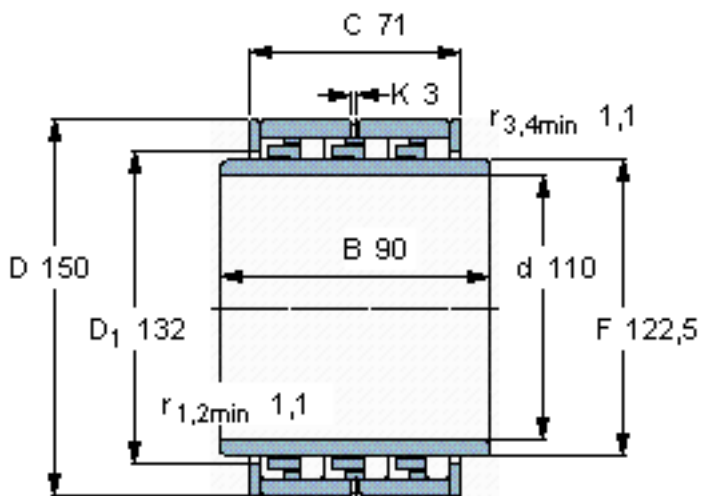

**SKF 315754参数**

主要尺寸	d	110	mm	-
	D	150	mm	-
	B	90	mm	-
基本额定载荷	C	238000	N	动载荷
	$C_0$	570000	N	静载荷
疲劳载荷极限	$P_u$	69500	N	-
额定转速	参考转速	1500	r/min	-
	极限转速	1800	r/min	-
重量	重量	4350	g	-
型号	型号	315754	-	-

**SKF 315754图片**