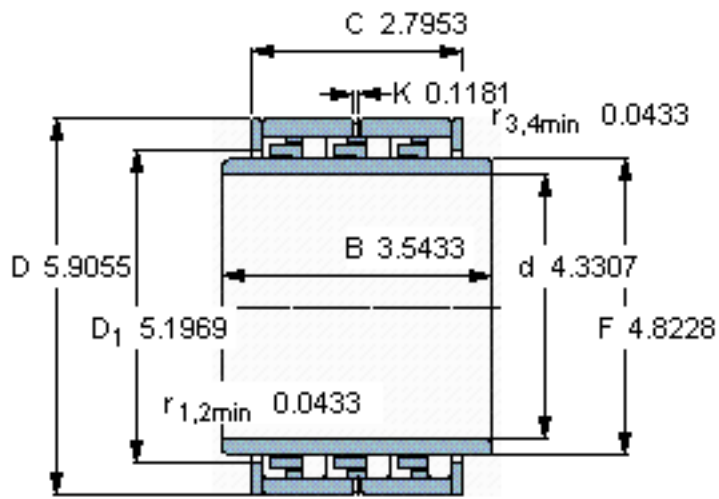

计算系数

k_r 0,34