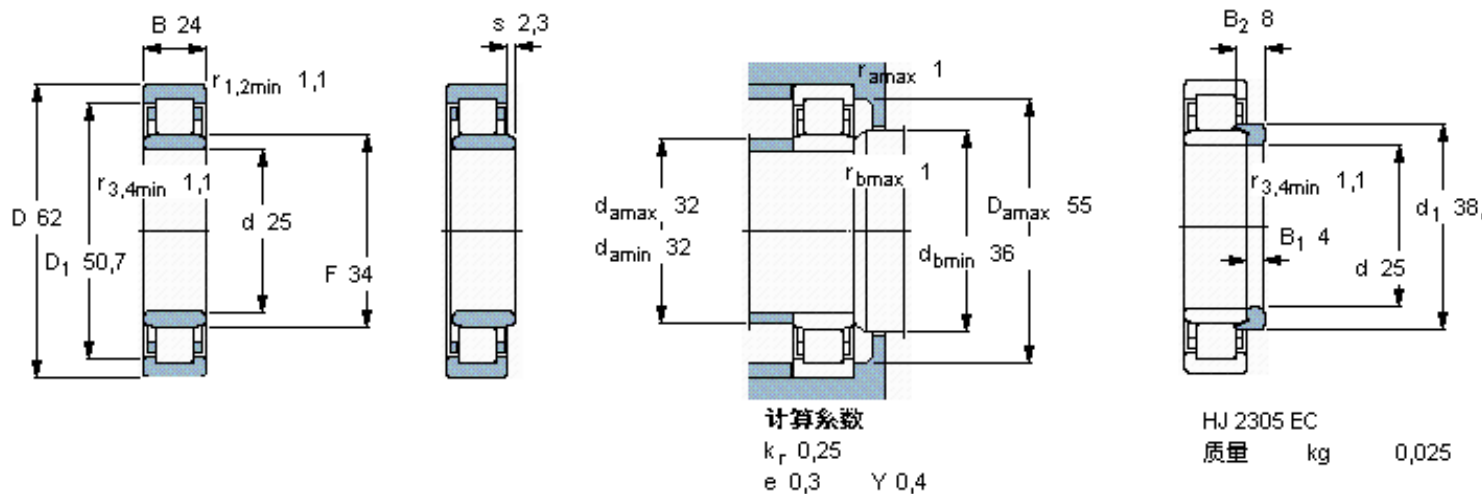

SKF NU 2305 ECJ *参数

主要尺寸	d	25	mm	-
	D	62	mm	-
	B	24	mm	-
基本额定载荷	C	64000	N	动载荷
	C_0	55000	N	静载荷
疲劳载荷极限	P_u	6950	N	-
额定转速	参考转速	12000	r/min	-
	极限转速	15000	r/min	-
重量	重量	380	g	-
型号	* SKF 探索者轴承	NU 2305 ECJ *	-	-
角圈	型号	HJ 2305 EC	-	-

SKF NU 2305 ECJ *图片

参考资料:<http://www.sozhou.com/p/ac1b70c2.html>