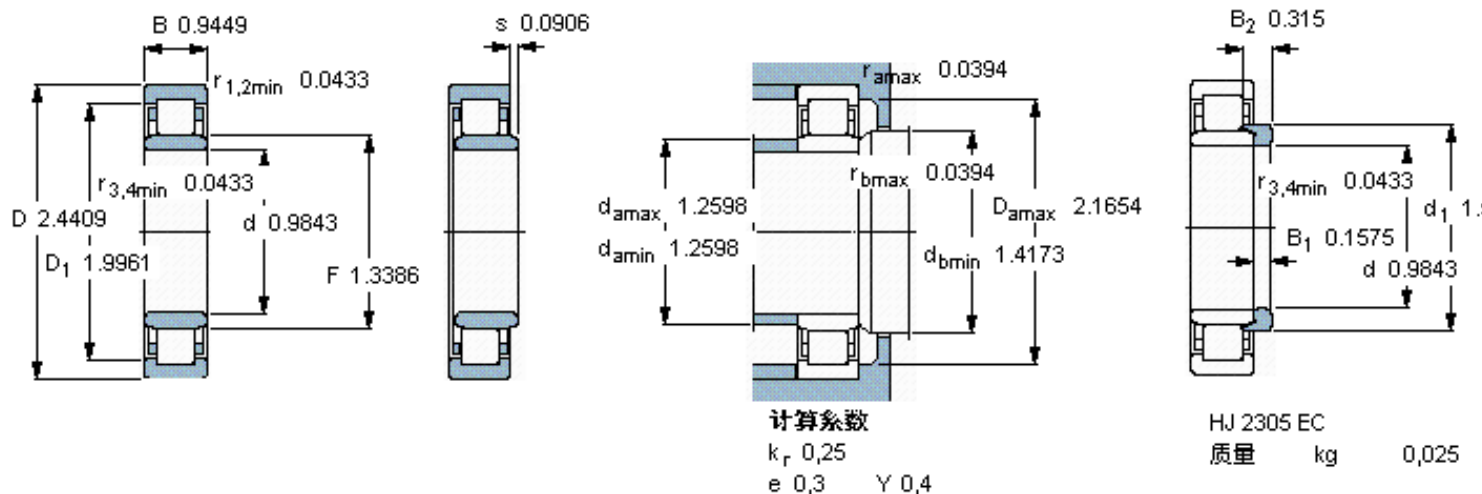

SKF NU 2305 ECJ *参数

主要尺寸	d	25	mm	-
	D	62	mm	-
	B	24	mm	-
基本额定载荷	C	64000	N	动载荷
	C_0	55000	N	静载荷
疲劳载荷极限	P_u	6950	N	-
额定转速	参考转速	12000	r/min	-
	极限转速	15000	r/min	-
重量	重量	380	g	-
型号	* SKF 探索者轴承	NU 2305 ECJ *	-	-
角圈	型号	HJ 2305 EC	-	-

SKF NU 2305 ECJ *图片