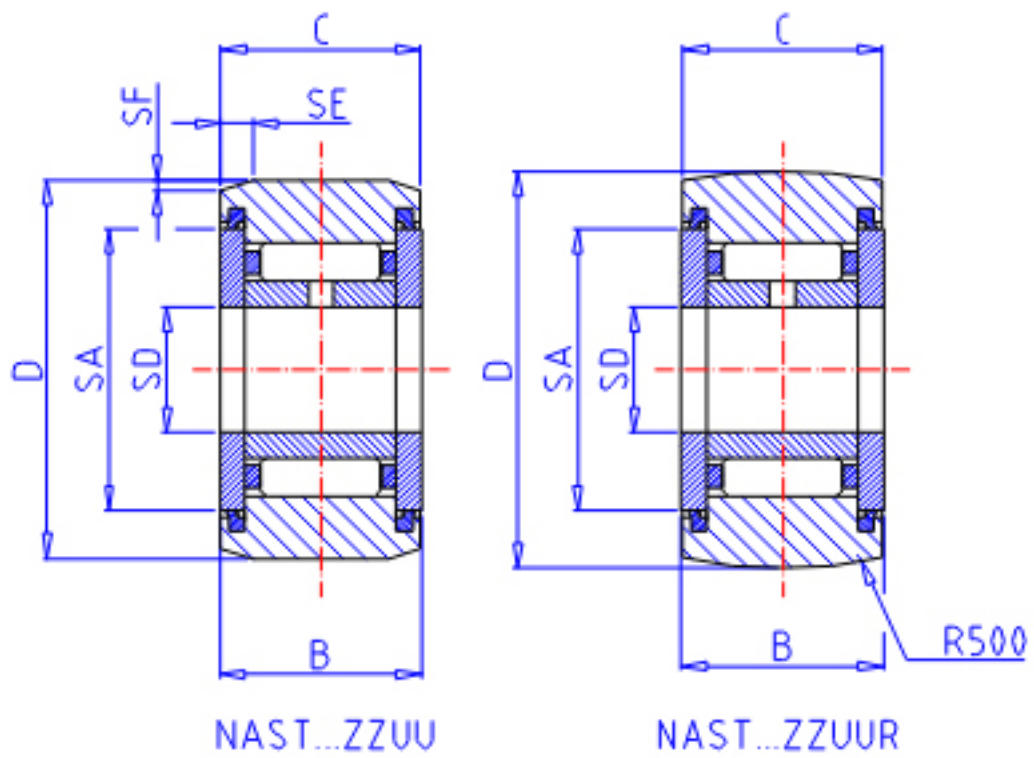

IKO NAST 25ZZUU参数

轴径	STDRT	25	mm	轴径
型号	ORDER	NAST 25ZZUU		型号
重量	MASS	225.0	g	重量
主要尺寸	SD	25	mm	内径
	D	52	mm	外径
	B	20	mm	宽度
	C	19.8	mm	宽度
	SA	43.0	mm	-
	SE	3.0	mm	-
	SF	1.0	mm	-
基本额定载荷	CR	20800	N	动载荷
	COR	28400	N	静载荷

IKO NAST 25ZZUU图片

参考资料:<http://www.sozhou.com/p/ac0c176e.html>