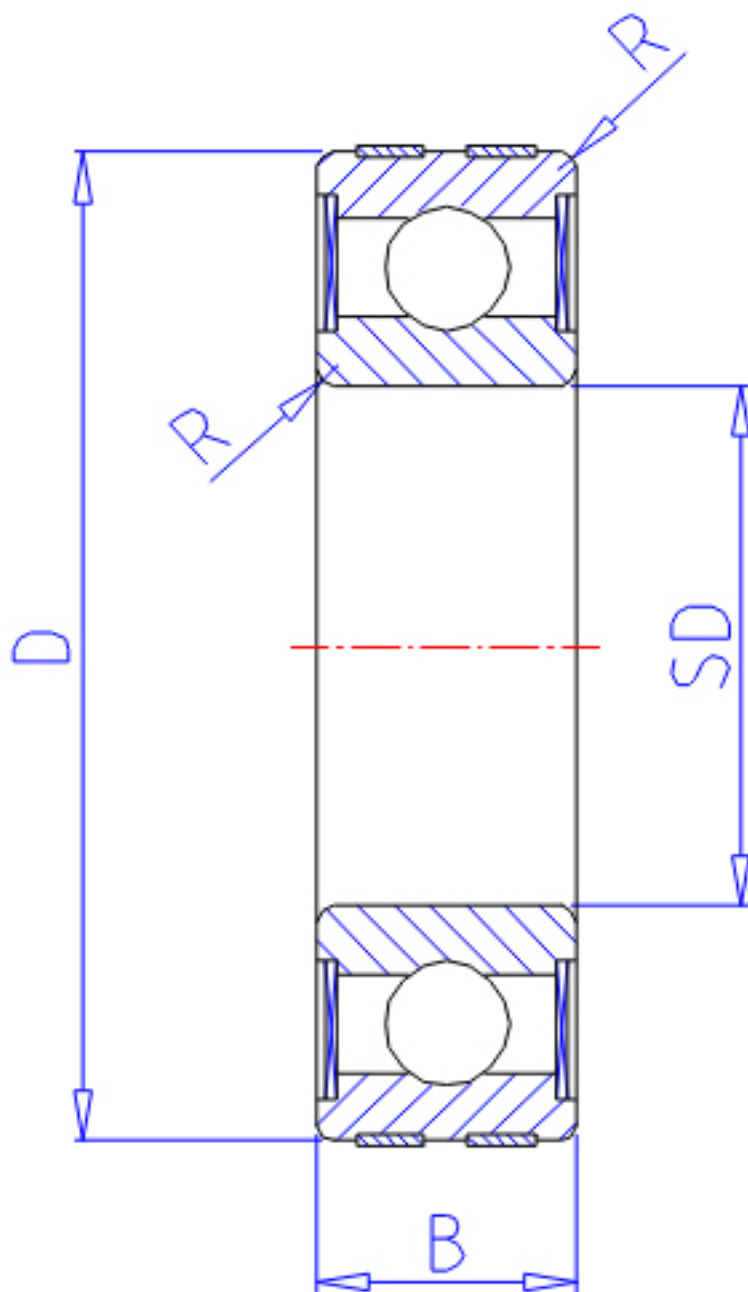

参考资料:<http://www.sozhou.com/p/ac097b1b.html>