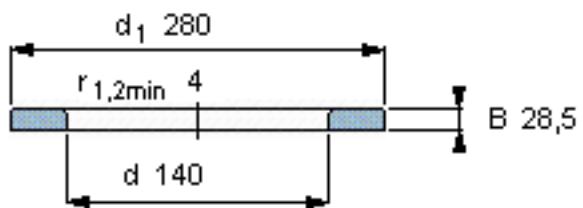

SKF WS 89428参数

尺寸	d	140	mm	-
	D	-	mm	-
	B	28.5	mm	-
	d ₁	280	mm	-
	D ₁	-	mm	-
	r ₁ 、r _{1.2}	4	mm	-
重量	重量	10300	g	-
型号	型号	WS 89428	-	-

SKF WS 89428图片

轴垫圈

轴垫圈

参考资料:<http://www.sozhou.com/p/abfaaf47.html>