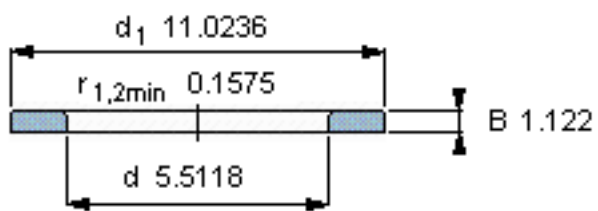

SKF WS 89428参数

尺寸	d	140	mm	-
	D	-	mm	-
	B	28.5	mm	-
	d ₁	280	mm	-
	D ₁	-	mm	-
	r ₁ 、r _{1.2}	4	mm	-
重量	重量	10300	g	-
型号	型号	WS 89428	-	-

SKF WS 89428图片

轴垫圈

轴垫圈

参考资料:<http://www.sozhou.com/p/abfaaf47.html>