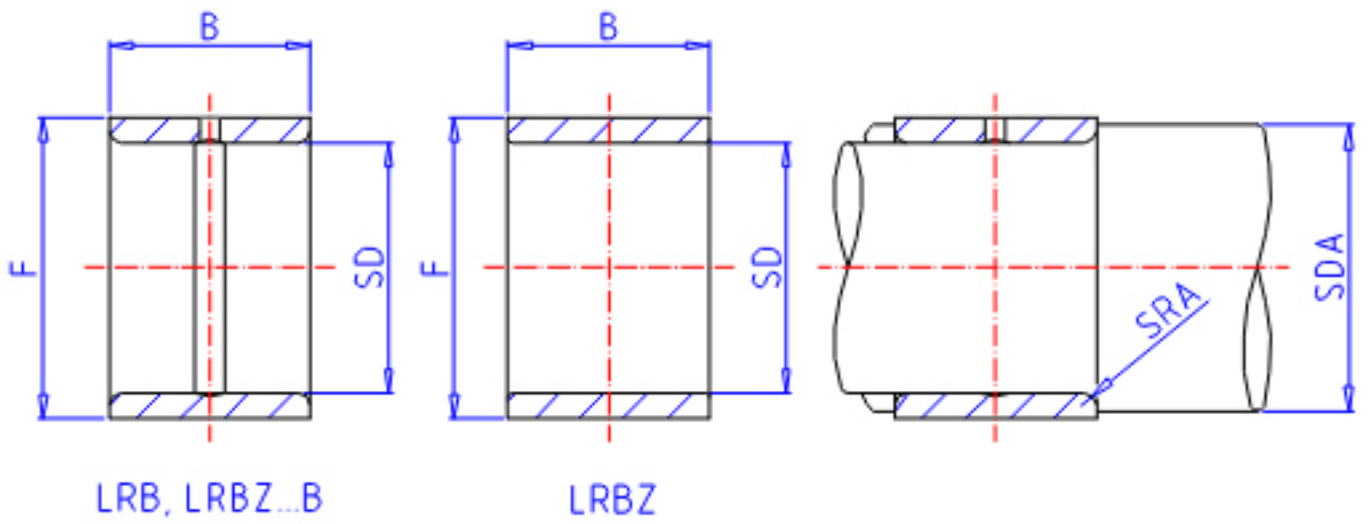

参考资料:<http://www.sozhou.com/p/abcfb33e.html>