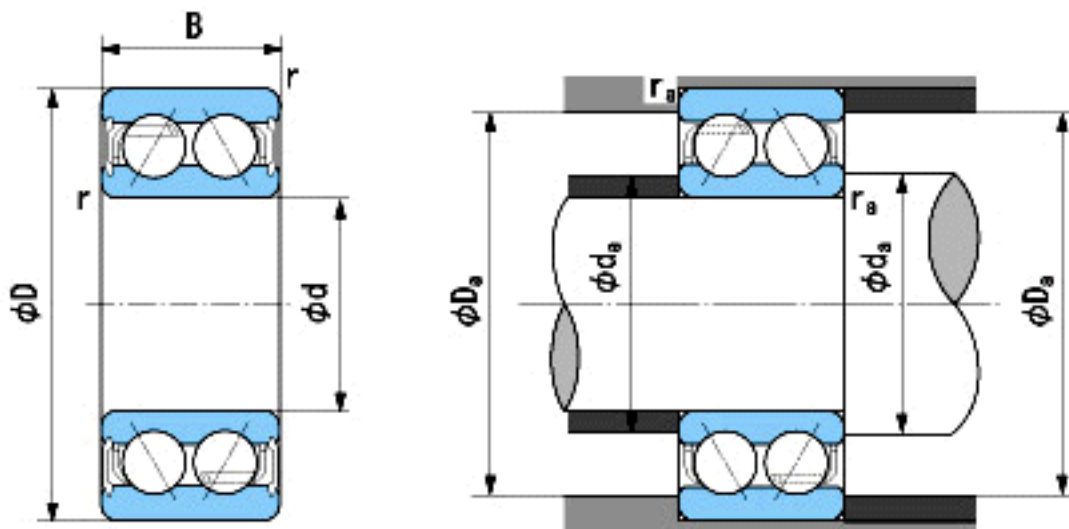

NACHI 5200-2NS参数

外形尺寸	d	10	mm	内径
	D	30	mm	外径
	B	14.3	mm	宽度
	r	0.6~1	mm	径向
	r	0.6~2	mm	径向
安装尺寸	da (min)	15	mm	(最小)
	Da (max)	25	mm	(最大)
	ra (max)	0.6	mm	(最大)
重量	Mass	50	g	重量
基本额定载荷	Cr	7300	N	动载荷
	Cor	4000	N	静载荷
极限速度	Grease	18000	r/min	脂润滑
	Oil	-	r/min	油润滑

NACHI 5200-2NS图片

参考资料:<http://www.sozhou.com/p/ab90ebd1.html>