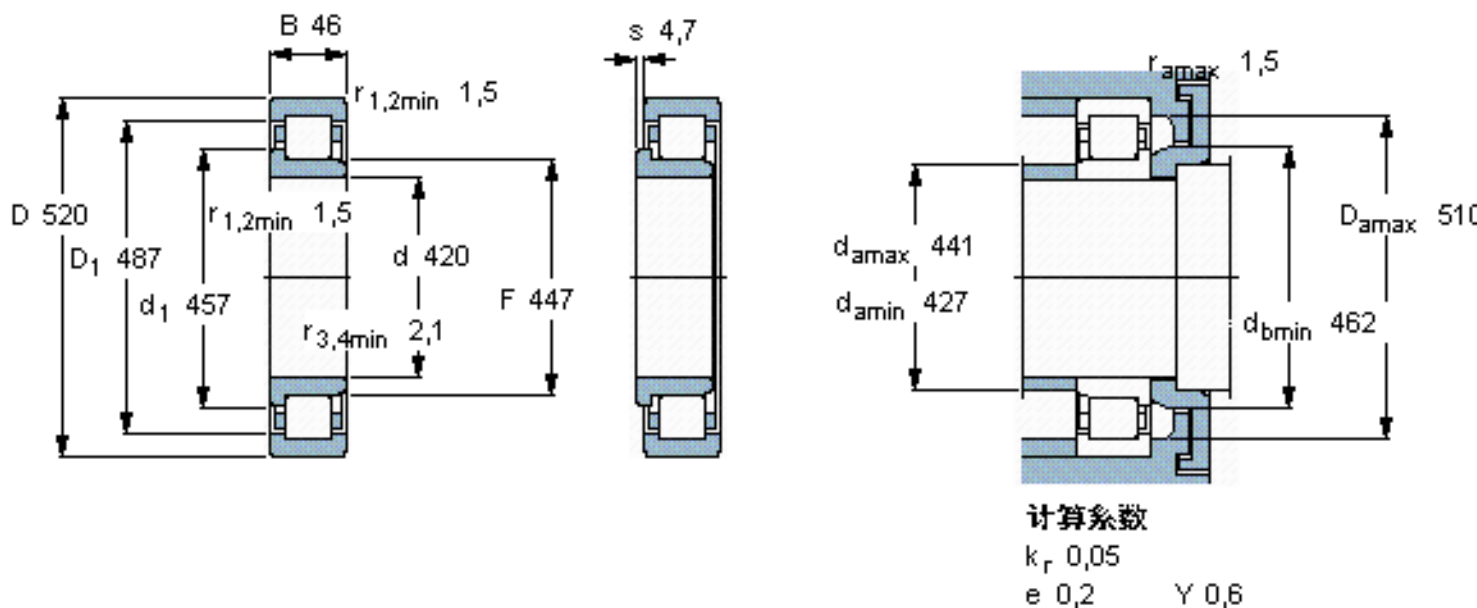

SKF NJ 1884 MA6参数

主要尺寸	d	420	mm	-
	D	520	mm	-
	B	46	mm	-
基本额定载荷	C	550000	N	动载荷
	C_0	1120000	N	静载荷
疲劳载荷极限	P_u	95000	N	-
额定转速	参考转速	1200	r/min	-
	极限转速	1600	r/min	-
重量	重量	20500	g	-
型号	* SKF 探索者轴承	NJ 1884 MA6	-	-
角圈	型号	-	-	-

SKF NJ 1884 MA6图片

参考资料:<http://www.sozhou.com/p/ab59b2fc.html>