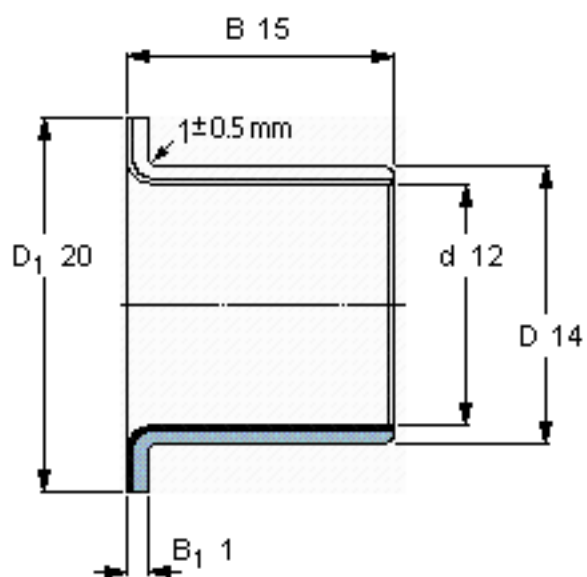

SKF PCMF 121415 B参数

主要尺寸	d	12	mm	-
	D	14	mm	-
	D <sub>1</sub>	20	mm	-
	B	15	mm	-
	B <sub>1</sub>	1	mm	-
基本额定载荷	C	12500	N	动载荷
	C <sub>0</sub>	39000	N	静载荷
	C <sub>a</sub>	9150	N	动载荷(轴向)
	C <sub>0</sub>	28500	N	静载荷(轴向)
重量	重量	6	g	-
型号	型号	PCMF 121415 B	-	-

SKF PCMF 121415 B图片

特定负荷系数  
材料常数

K 80  
K<sub>M</sub> 480

参考资料:<http://www.sozhou.com/p/ab557298.html>

特定负荷系数  
材料常数

K 80  
 $K_M$  480