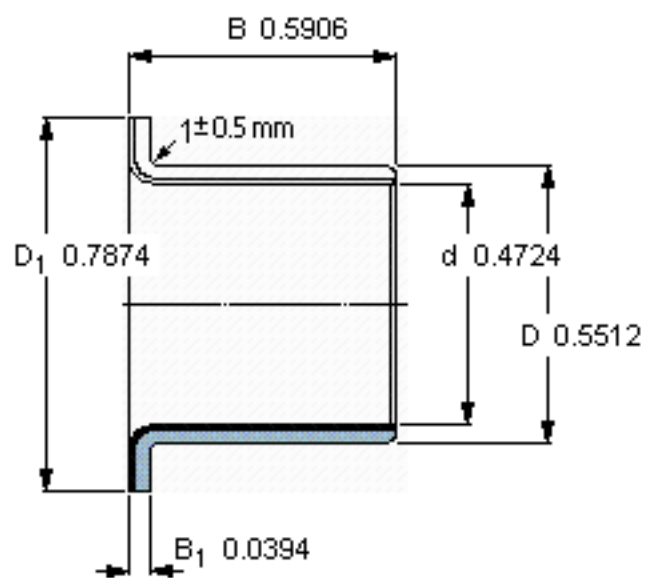

SKF PCMF 121415 B参数

主要尺寸	d	12	mm	-
	D	14	mm	-
	D <sub>1</sub>	20	mm	-
	B	15	mm	-
	B <sub>1</sub>	1	mm	-
基本额定载荷	C	12500	N	动载荷
	C <sub>0</sub>	39000	N	静载荷
	C <sub>a</sub>	9150	N	动载荷(轴向)
	C <sub>0</sub>	28500	N	静载荷(轴向)
重量	重量	6	g	-
型号	型号	PCMF 121415 B	-	-

SKF PCMF 121415 B图片

特定负荷系数  
材料常数

K 80  
K<sub>M</sub> 480

参考资料:<http://www.sozhou.com/p/ab557298.html>

特定负荷系数  
材料常数

K 80  
 $K_M$  480