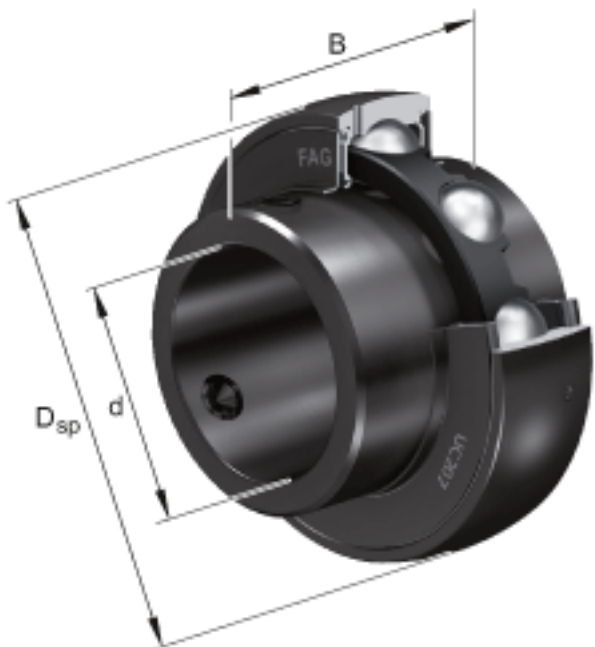

FAG UC209参数

尺寸	d	45	mm	-
	D_{SP}	85	mm	-
	B	49.2	mm	-
	A	8	mm	-
	C	22	mm	-
	C_2	22.6	mm	-
	C_a	6.3	mm	-
	d_1	57.91	mm	-
	S	19	mm	-
	W	101.6	mm	-
重量	m	700	g	重量
基本额定载荷	C_r	32500	N	基本额定动载荷，径向
	C_{0r}	20400	N	基本额定静载荷，径向

FAG UC209图片

参考资料:<http://www.sozhou.com/p/ab2e3c89.html>