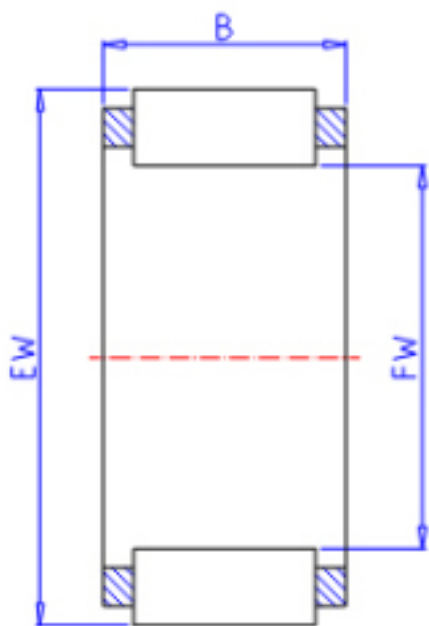

KOYO R14/17A参数

主要尺寸	FW	14.00	mm	内径
	EW	18.00	mm	外径
	B	17.0	mm	宽度
型号	ORDER	R14/17A		型号
基本额定载荷	C	10100	N	动载荷
	C0	13200	N	静载荷
极限转速	NO	31000	1/min	油润滑

KOYO R14/17A图片

参考资料:<http://www.sozhou.com/p/aaf40c06.html>