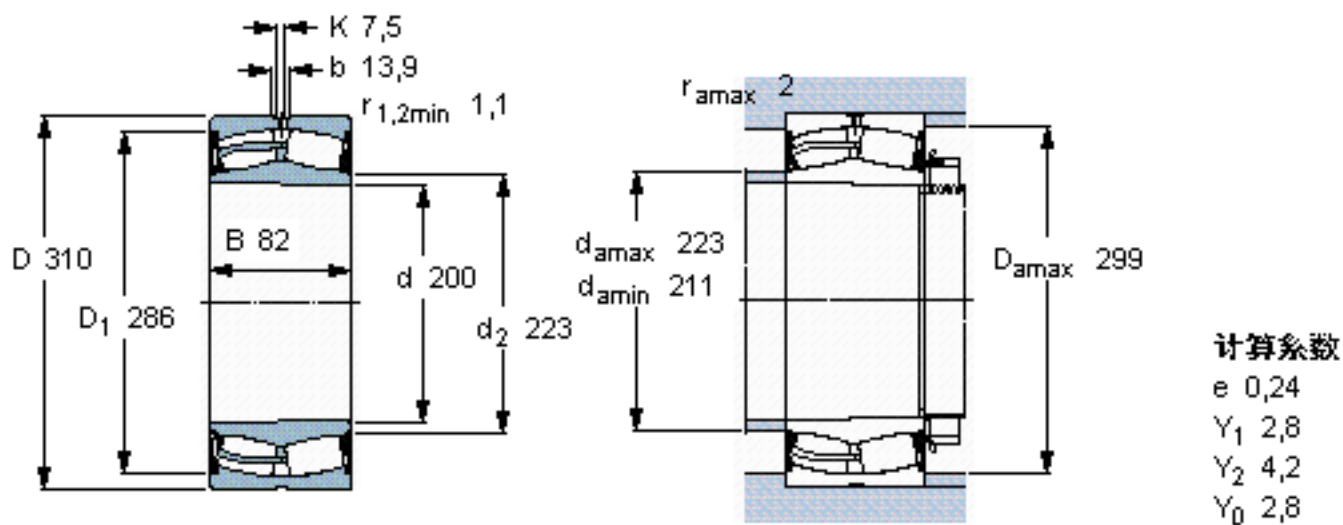

SKF 23040-2CS5K/VT143 *参数

主要尺寸	d	200	mm	-
	D	310	mm	-
	B	82	mm	-
基本额定载荷	C	1000000	N	动载荷
	C_0	1530000	N	静载荷
疲劳载荷极限	P_u	137000	N	-
额定转速	参考转速	-	r/min	-
	极限转速	480	r/min	-
重量	重量	22600	g	-
型号	* SKF 探索者轴承	23040-2CS5K/VT143 *	-	-

SKF 23040-2CS5K/VT143 *图片

圆锥孔，圆锥
1: 12

测量锁定螺母的紧固角度 [°]

-

参考资料: <http://www.sozhou.com/p/aa9733b7.html>

圆锥孔，圆锥
 1: 12

测量锁定螺母的紧固角度 [°]

-