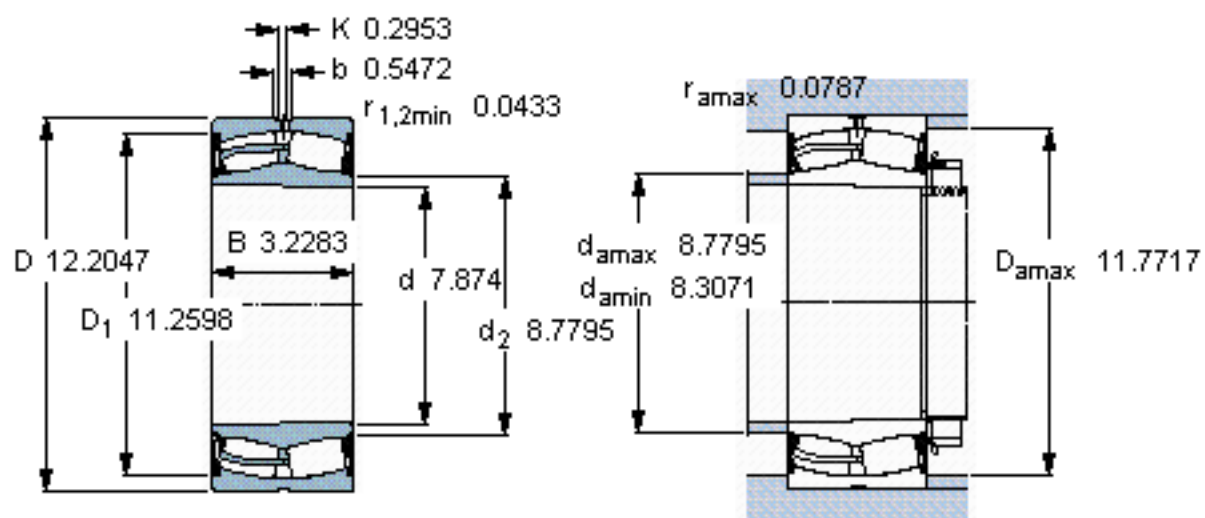

SKF 23040-2CS5K/VT143 *参数

主要尺寸	d	200	mm	-
	D	310	mm	-
	B	82	mm	-
基本额定载荷	C	1000000	N	动载荷
	C_0	1530000	N	静载荷
疲劳载荷极限	P_u	137000	N	-
额定转速	参考转速	-	r/min	-
	极限转速	480	r/min	-
重量	重量	22600	g	-
型号	* SKF 探索者轴承	23040-2CS5K/VT143 *	-	-

SKF 23040-2CS5K/VT143 *图片

圆锥孔，圆锥
1: 12

测量锁定螺母的紧固角度 [°]

-

参考资料: <http://www.sozhou.com/p/aa9733b7.html>

圆锥孔，圆锥
 1: 12

测量锁定螺母的紧固角度 [°]

-