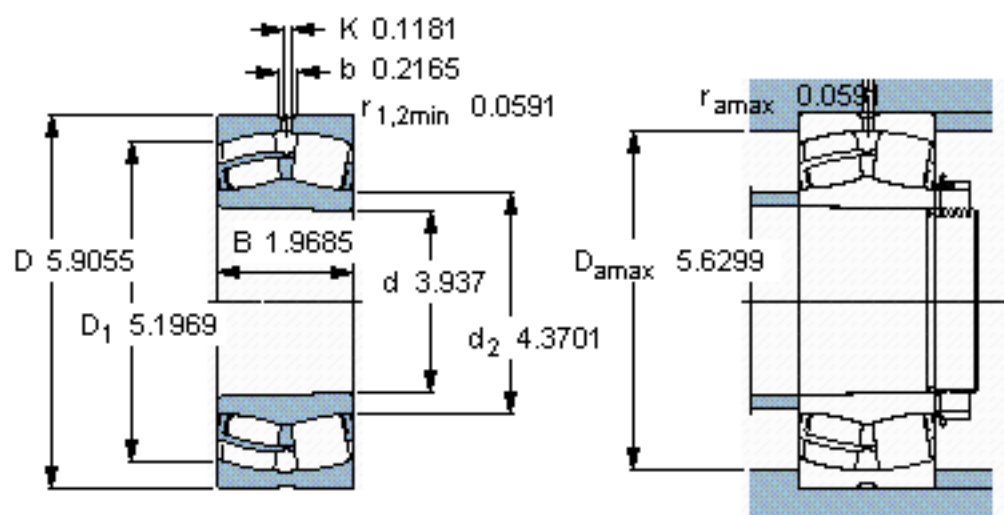

SKF 24020 CCK30/W33 *参数

主要尺寸	d	100	mm	-
	D	150	mm	-
	B	50	mm	-
基本额定载荷	C	285000	N	动载荷
	C_0	415000	N	静载荷
疲劳载荷极限	P_u	45500	N	-
额定转速	参考转速	2800	r/min	-
	极限转速	4000	r/min	-
重量	重量	3100	g	-
型号	* SKF 探索者轴承	24020 CCK30/W33 *	-	-

SKF 24020 CCK30/W33 *图片

计算系数
e 0,28
 Y_1 2,4
 Y_2 3,6
 Y_0 2,5

圆锥孔，圆锥
1: 30

参考资料:<http://www.sozhou.com/p/aa8e03f3.html>

圆锥孔，圆锥
1: 30