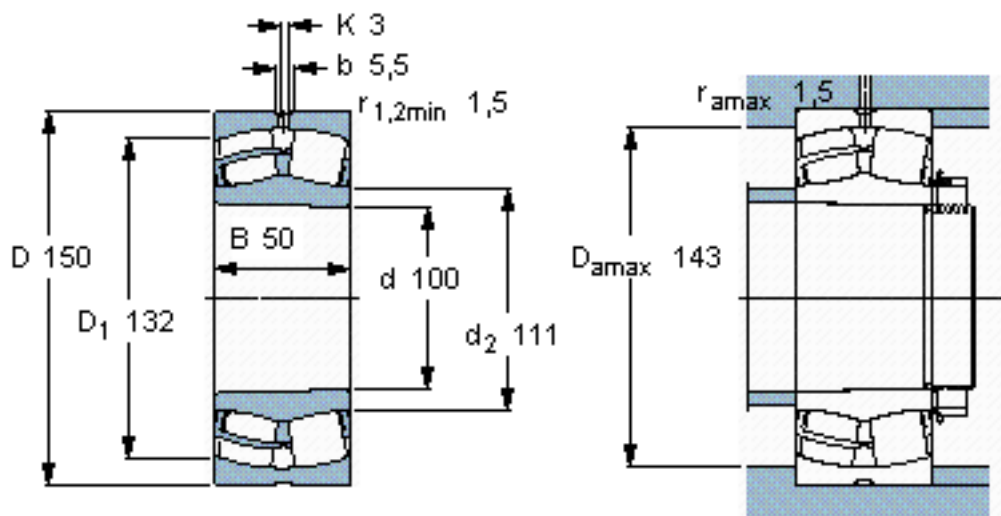

SKF 24020 CCK30/W33 *参数

主要尺寸	d	100	mm	-
	D	150	mm	-
	B	50	mm	-
基本额定载荷	C	285000	N	动载荷
	C_0	415000	N	静载荷
疲劳载荷极限	P_u	45500	N	-
额定转速	参考转速	2800	r/min	-
	极限转速	4000	r/min	-
重量	重量	3100	g	-
型号	* SKF 探索者轴承	24020 CCK30/W33 *	-	-

SKF 24020 CCK30/W33 *图片

计算系数
e 0,28
 Y_1 2,4
 Y_2 3,6
 Y_0 2,5

圆锥孔，圆锥
1: 30

参考资料:<http://www.sozhou.com/p/aa8e03f3.html>

圆锥孔，圆锥
1: 30