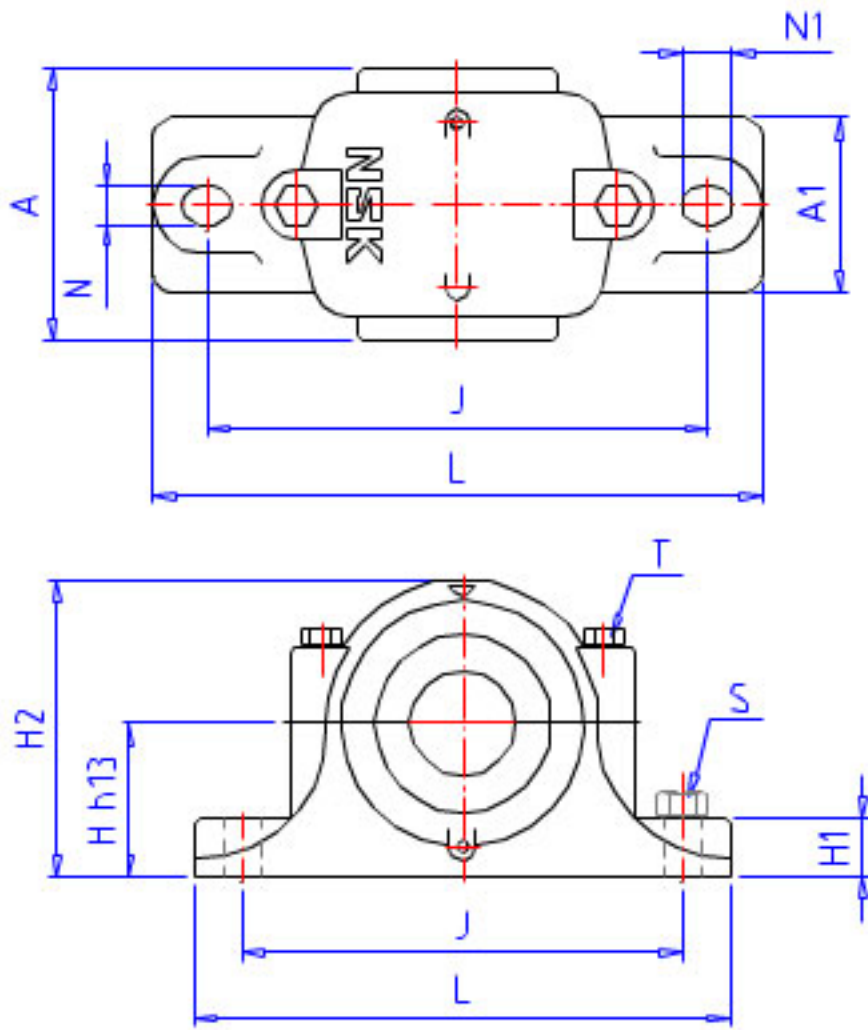

NSK SN 526 2参数

型号	型号	SN 526 2		-
轴径	D1	115	mm	轴径
轴承座	PLB	SN 526		型号
适用部件	SBBN	-		调心球轴承
	AN	23226CK		调心滚子轴承
	AD	H2326		紧定套型号
尺寸	DH8	230	mm	直径
	HH13	150	mm	高度
	J	380	mm	长度
	A	190	mm	宽度
	L	445	mm	长度
	A1	130	mm	宽度
	H1	50	mm	高度
	H2	290	mm	高度
	GH13	90	mm	高度
	T	M24	mm	规格
	N	28	mm	长度
	N1	36	mm	长度
	S	M24	mm	规格
重量	MASS	30000	g	重量
适用部件	LRN	SR 230x10		定位圈规格（外径×宽）
	Q	1		定位圈个数
油封	OS	GS 26		油封

NSK SN 526 2图片

参考资料:<http://www.sozhou.com/p/aa7d575c.html>